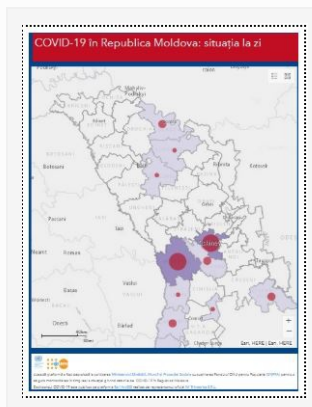

[Detalii →](#)

Actualizare la 14.04.2020

14/04/2020 Autor massmedia

La 14 aprilie curent, au fost înregistrate 87 de cazuri noi de infecție cu noul coronavirus, după procesarea a 465 de probe, dintre care un caz de import și 86 sunt cu transmitere locală. 1799 de cazuri au fost confirmate ...

[Detalii →](#)

Actualizare la 13.04.2020

13/04/2020 Autor massmedia

Astăzi, 13 aprilie curent, au fost înregistrate 50 de cazuri noi de infecție cu noul coronavirus, după procesarea a 273 de probe, dintre care 2 cazuri de import și 48 cu transmitere locală. Astfel, bilanțul persoanelor infectate cu noul coronavirus ...

[Detalii →](#)

Actualizare la 12.04.2020

12/04/2020 Autor massmedia

Astăzi, 12 aprilie curent, au fost înregistrate 102 cazuri noi de infecție cu noul coronavirus, după procesarea a 439 de probe investigate, toate fiind cazuri cu transmitere locală. Din numărul total de cazuri, 18 cazuri au fost înregistrate în regiunea ...

[Detalii →](#)

Actualizat pe 10 aprilie 2020

10/04/2020 Autor massmedia

La 10 aprilie, au fost înregistrate 149 de cazuri noi de infecție cu noul coronavirus, după procesarea a 568 de probe investigate, dintre care un caz este de import și 148 sunt cu transmitere locală. Bilanțul persoanelor infectate în Republica ...

[Detalii →](#)

13 Users Online

Visitors	
55,373	120
2,260	119
1,939	98
629	96
621	89
449	86
423	84
392	67
385	67

FLAG counter

Link-uri utile

[Guvernul RM](#)

[E-mail cancelaria ANSP](#)

[Registrul de stat al actelor juridice](#)