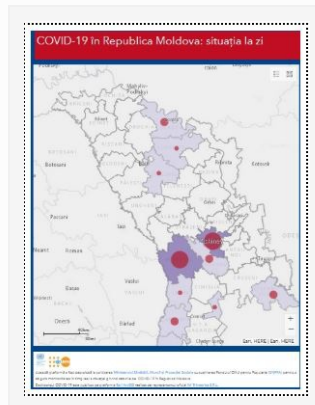

[Detalii →](#)

Actualizarea datelor la 16.04.2020

16/04/2020 Autor massmedia

Astăzi, 16 aprilie 2020, au fost înregistrate 105 cazuri de infecție cu noul coronavirus după procesarea a 640 de probe. Toate cazurile sunt cu transmitere locală. Bilanțul persoanelor infectate a ajuns la 2154. Dintre acestea, 2019 cazuri au fost confirmate ...

[Detalii →](#)

Actualizare la 14.04.2020

14/04/2020 Autor massmedia

La 14 aprilie curent, au fost înregistrate 87 de cazuri noi de infecție cu noul coronavirus, după procesarea a 465 de probe, dintre care un caz de import și 86 sunt cu transmitere locală. 1799 de cazuri au fost confirmate ...

[Detalii →](#)

Actualizare la 13.04.2020

13/04/2020 Autor massmedia

Astăzi, 13 aprilie curent, au fost înregistrate 50 de cazuri noi de infecție cu noul coronavirus, după procesarea a 273 de probe, dintre care 2 cazuri de import și 48 cu transmitere locală. Astfel, bilanțul persoanelor infectate cu noul coronavirus ...

[Detalii →](#)

Actualizare la 12.04.2020

12/04/2020 Autor massmedia

Astăzi, 12 aprilie curent, au fost înregistrate 102 cazuri noi de infecție cu noul coronavirus, după procesarea a 439 de probe investigate, toate fiind cazuri cu transmitere locală. Din numărul total de cazuri, 18 cazuri au fost înregistrate în regiunea ...

[Detalii →](#)

10 Users Online

Visitors

55,442	120
2,261	120
1,943	99
631	97
623	90
449	86
423	84
392	67
386	67

FLAG Counter