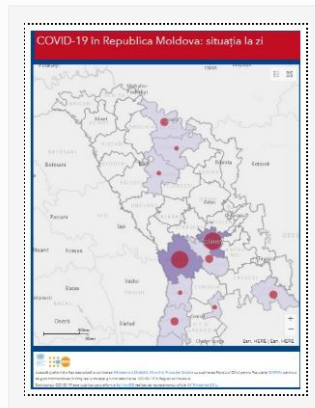

[Detalii →](#)

Actualizarea datelor la 16.04.2020

16/04/2020 Autor massmedia

Astăzi, 16 aprilie 2020, au fost înregistrate 105 cazuri de infecție cu noul coronavirus după procesarea a 640 de probe. Toate cazurile sunt cu transmitere locală. Bilanțul persoanelor infectate a ajuns la 2154. Dintre acestea, 2019 cazuri au fost confirmate ...

[Detalii →](#)

Actualizare la 14.04.2020

14/04/2020 Autor massmedia

La 14 aprilie curent, au fost înregistrate 87 de cazuri noi de infecție cu noul coronavirus, după procesarea a 465 de probe, dintre care un caz de import și 86 sunt cu transmitere locală. 1799 de cazuri au fost confirmate ...

[Detalii →](#)

Actualizare la 13.04.2020

13/04/2020 Autor massmedia

Astăzi, 13 aprilie curent, au fost înregistrate 50 de cazuri noi de infecție cu noul coronavirus, după procesarea a 273 de probe, dintre care 2 cazuri de import și 48 cu transmitere locală. Astfel, bilanțul persoanelor infectate cu noul coronavirus ...

[Detalii →](#)

Actualizare la 12.04.2020

12/04/2020 Autor massmedia

Astăzi, 12 aprilie curent, au fost înregistrate 102 cazuri noi de infecție cu noul coronavirus, după procesarea a 439 de probe investigate, toate fiind cazuri cu transmitere locală. Din numărul total de cazuri, 18 cazuri au fost înregistrate în regiunea ...

[Detalii →](#)

11 Users Online

Visitors	
	55,501
	2,262
	1,952
	631
	623
	449
	425
	392
	387
	120
	99
	97
	90
	86
	84
	67
	67

FLAG Counter

Link-uri utile

[Guvernul RM](#)

[E-mail cancelaria ANSP](#)

[Registrul de stat al actelor juridice](#)