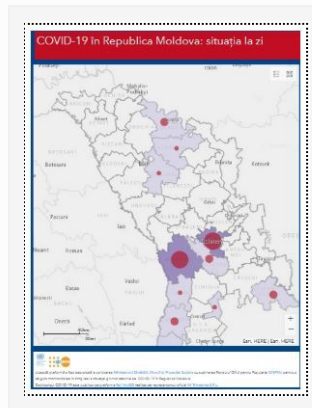

[Detalii →](#)

Actualizarea datelor la 16.04.2020

16/04/2020 Autor massmedia

Astăzi, 16 aprilie 2020, au fost înregistrate 105 cazuri de infecție cu noul coronavirus după procesarea a 640 de probe. Toate cazurile sunt cu transmitere locală. Bilanțul persoanelor infectate a ajuns la 2154. Dintre acestea, 2019 cazuri au fost confirmate ...

[Detalii →](#)

Actualizare la 14.04.2020

14/04/2020 Autor massmedia

La 14 aprilie curent, au fost înregistrate 87 de cazuri noi de infecție cu noul coronavirus, după procesarea a 465 de probe, dintre care un caz de import și 86 sunt cu transmitere locală. 1799 de cazuri au fost confirmate ...

[Detalii →](#)

Actualizare la 13.04.2020

13/04/2020 Autor massmedia

Astăzi, 13 aprilie curent, au fost înregistrate 50 de cazuri noi de infecție cu noul coronavirus, după procesarea a 273 de probe, dintre care 2 cazuri de import și 48 cu transmitere locală. Astfel, bilanțul persoanelor infectate cu noul coronavirus ...

[Detalii →](#)

Actualizare la 12.04.2020

12/04/2020 Autor massmedia

Astăzi, 12 aprilie curent, au fost înregistrate 102 cazuri noi de infecție cu noul coronavirus, după procesarea a 439 de probe investigate, toate fiind cazuri cu transmitere locală. Din numărul total de cazuri, 18 cazuri au fost înregistrate în regiunea ...

[Detalii →](#)

15 Users Online

Visitors	
	55,628
	2,271
	1,961
	634
	626
	449
	426
	392
	387
	120
	120
	99
	97
	90
	86
	84
	67
	67