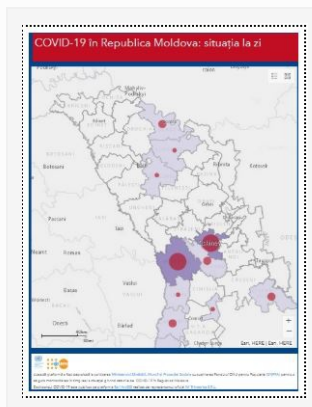

[Detalii →](#)

Actualizarea datelor la 16.04.2020

16/04/2020 Autor massmedia

Astăzi, 16 aprilie 2020, au fost înregistrate 105 cazuri de infecție cu noul coronavirus după procesarea a 640 de probe. Toate cazurile sunt cu transmitere locală. Bilanțul persoanelor infectate a ajuns la 2154. Dintre acestea, 2019 cazuri au fost confirmate ...

[Detalii →](#)

Actualizare la 14.04.2020

14/04/2020 Autor massmedia

La 14 aprilie curent, au fost înregistrate 87 de cazuri noi de infecție cu noul coronavirus, după procesarea a 465 de probe, dintre care un caz de import și 86 sunt cu transmitere locală. 1799 de cazuri au fost confirmate ...

[Detalii →](#)

Actualizare la 13.04.2020

13/04/2020 Autor massmedia

Astăzi, 13 aprilie curent, au fost înregistrate 50 de cazuri noi de infecție cu noul coronavirus, după procesarea a 273 de probe, dintre care 2 cazuri de import și 48 cu transmitere locală. Astfel, bilanțul persoanelor infectate cu noul coronavirus ...

[Detalii →](#)

Actualizare la 12.04.2020

12/04/2020 Autor massmedia

Astăzi, 12 aprilie curent, au fost înregistrate 102 cazuri noi de infecție cu noul coronavirus, după procesarea a 439 de probe investigate, toate fiind cazuri cu transmitere locală. Din numărul total de cazuri, 18 cazuri au fost înregistrate în regiunea ...

[Detalii →](#)

16 Users Online

Visitors	
55,783	120
2,274	120
1,965	99
636	97
627	90
449	86
427	84
393	67
388	67

FLAG Counter

Link-uri utile

[Guvernul RM](#)

[E-mail cancelaria ANSP](#)

[Registrul de stat al actelor juridice](#)