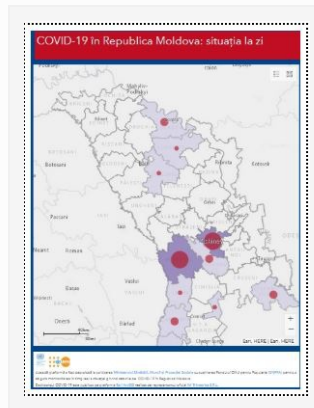

[Detalii →](#)

Actualizarea datelor la 16.04.2020

16/04/2020 Autor massmedia

Astăzi, 16 aprilie 2020, au fost înregistrate 105 cazuri de infecție cu noul coronavirus după procesarea a 640 de probe. Toate cazurile sunt cu transmitere locală. Bilanțul persoanelor infectate a ajuns la 2154. Dintre acestea, 2019 cazuri au fost confirmate ...

[Detalii →](#)

Actualizare la 14.04.2020

14/04/2020 Autor massmedia

La 14 aprilie curent, au fost înregistrate 87 de cazuri noi de infecție cu noul coronavirus, după procesarea a 465 de probe, dintre care un caz de import și 86 sunt cu transmitere locală. 1799 de cazuri au fost confirmate ...

[Detalii →](#)

Actualizare la 13.04.2020

13/04/2020 Autor massmedia

Astăzi, 13 aprilie curent, au fost înregistrate 50 de cazuri noi de infecție cu noul coronavirus, după procesarea a 273 de probe, dintre care 2 cazuri de import și 48 cu transmitere locală. Astfel, bilanțul persoanelor infectate cu noul coronavirus ...

[Detalii →](#)

Actualizare la 12.04.2020

12/04/2020 Autor massmedia

Astăzi, 12 aprilie curent, au fost înregistrate 102 cazuri noi de infecție cu noul coronavirus, după procesarea a 439 de probe investigate, toate fiind cazuri cu transmitere locală. Din numărul total de cazuri, 18 cazuri au fost înregistrate în regiunea ...

[Detalii →](#)

13 Users Online

Visitors	
	55,851
	2,274
	1,967
	636
	628
	449
	428
	394
	388
	120
	120
	99
	97
	90
	86
	84
	67
	67