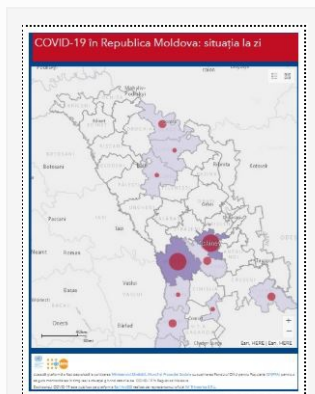

[Detalii →](#)

Actualizarea datelor la 16.04.2020

16/04/2020 Autor massmedia

Astăzi, 16 aprilie 2020, au fost înregistrate 105 cazuri de infecție cu noul coronavirus după procesarea a 640 de probe. Toate cazurile sunt cu transmitere locală. Bilanțul persoanelor infectate a ajuns la 2154. Dintre acestea, 2019 cazuri au fost confirmate ...

[Detalii →](#)

Actualizare la 14.04.2020

14/04/2020 Autor massmedia

La 14 aprilie curent, au fost înregistrate 87 de cazuri noi de infecție cu noul coronavirus, după procesarea a 465 de probe, dintre care un caz de import și 86 sunt cu transmitere locală. 1799 de cazuri au fost confirmate ...

[Detalii →](#)

Actualizare la 13.04.2020

13/04/2020 Autor massmedia

Astăzi, 13 aprilie curent, au fost înregistrate 50 de cazuri noi de infecție cu noul coronavirus, după procesarea a 273 de probe, dintre care 2 cazuri de import și 48 cu transmitere locală. Astfel, bilanțul persoanelor infectate cu noul coronavirus ...

[Detalii →](#)

Actualizare la 12.04.2020

12/04/2020 Autor massmedia

Astăzi, 12 aprilie curent, au fost înregistrate 102 cazuri noi de infecție cu noul coronavirus, după procesarea a 439 de probe investigate, toate fiind cazuri cu transmitere locală. Din numărul total de cazuri, 18 cazuri au fost înregistrate în regiunea ...

[Detalii →](#)

13 Users Online

Visitors

55,876	120
2,274	120
1,970	99
636	97
628	90
450	86
428	84
394	67
388	67

FLAG Counter

Link-uri utile

[Guvernul RM](#)

[E-mail cancelaria ANSP](#)

[Registrul de stat al actelor juridice](#)