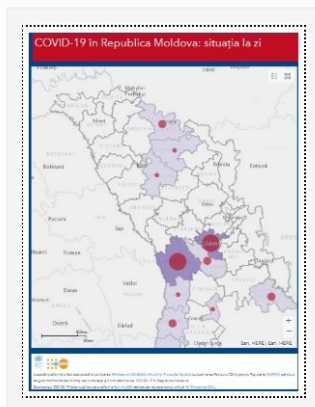

[Detalii →](#)

Actualizarea datelor la 16.04.2020

16/04/2020 Autor massmedia

Astăzi, 16 aprilie 2020, au fost înregistrate 105 cazuri de infecție cu noul coronavirus după procesarea a 640 de probe. Toate cazurile sunt cu transmitere locală. Bilanțul persoanelor infectate a ajuns la 2154. Dintre acestea, 2019 cazuri au fost confirmate ...

[Detalii →](#)

Actualizare la 14.04.2020

14/04/2020 Autor massmedia

La 14 aprilie curent, au fost înregistrate 87 de cazuri noi de infecție cu noul coronavirus, după procesarea a 465 de probe, dintre care un caz de import și 86 sunt cu transmitere locală. 1799 de cazuri au fost confirmate ...

[Detalii →](#)

Actualizare la 13.04.2020

13/04/2020 Autor massmedia

Astăzi, 13 aprilie curent, au fost înregistrate 50 de cazuri noi de infecție cu noul coronavirus, după procesarea a 273 de probe, dintre care 2 cazuri de import și 48 cu transmitere locală. Astfel, bilanțul persoanelor infectate cu noul coronavirus ...

[Detalii →](#)

Actualizare la 12.04.2020

12/04/2020 Autor massmedia

Astăzi, 12 aprilie curent, au fost înregistrate 102 cazuri noi de infecție cu noul coronavirus, după procesarea a 439 de probe investigate, toate fiind cazuri cu transmitere locală. Din numărul total de cazuri, 18 cazuri au fost înregistrate în regiunea ...

[Detalii →](#)

10 Users Online

Visitors	
55,969	120
2,277	120
1,971	99
639	98
628	90
450	86
428	84
394	67
388	67

FLAG Counter

Link-uri utile

[Guvernul RM](#)

[E-mail cancelaria ANSP](#)

[Registrul de stat al actelor juridice](#)