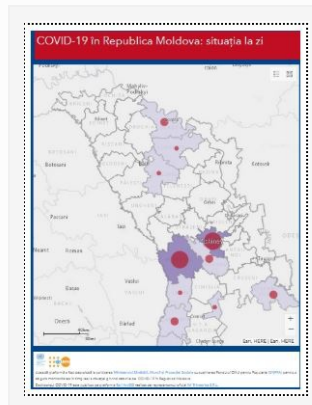

[Detalii →](#)

Actualizarea datelor la 16.04.2020

16/04/2020 Autor massmedia

Astăzi, 16 aprilie 2020, au fost înregistrate 105 cazuri de infecție cu noul coronavirus după procesarea a 640 de probe. Toate cazurile sunt cu transmitere locală. Bilanțul persoanelor infectate a ajuns la 2154. Dintre acestea, 2019 cazuri au fost confirmate ...

[Detalii →](#)

Actualizare la 14.04.2020

14/04/2020 Autor massmedia

La 14 aprilie curent, au fost înregistrate 87 de cazuri noi de infecție cu noul coronavirus, după procesarea a 465 de probe, dintre care un caz de import și 86 sunt cu transmitere locală. 1799 de cazuri au fost confirmate ...

[Detalii →](#)

Actualizare la 13.04.2020

13/04/2020 Autor massmedia

Astăzi, 13 aprilie curent, au fost înregistrate 50 de cazuri noi de infecție cu noul coronavirus, după procesarea a 273 de probe, dintre care 2 cazuri de import și 48 cu transmitere locală. Astfel, bilanțul persoanelor infectate cu noul coronavirus ...

[Detalii →](#)

Actualizare la 12.04.2020

12/04/2020 Autor massmedia

Astăzi, 12 aprilie curent, au fost înregistrate 102 cazuri noi de infecție cu noul coronavirus, după procesarea a 439 de probe investigate, toate fiind cazuri cu transmitere locală. Din numărul total de cazuri, 18 cazuri au fost înregistrate în regiunea ...

[Detalii →](#)

19 Users Online

Visitors

56	182	120
2	281	120
1	980	99
639	99	99
630	92	86
450	85	85
429	67	67
394	67	67
388	67	67

FLAG Counter

Link-uri utile

[Guvernul RM](#)

[E-mail cancelaria ANSP](#)

[Registrul de stat al actelor juridice](#)