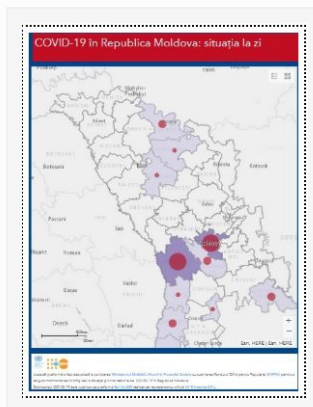

[Detalii →](#)

Actualizarea datelor la 16.04.2020

16/04/2020 Autor massmedia

Astăzi, 16 aprilie 2020, au fost înregistrate 105 cazuri de infecție cu noul coronavirus după procesarea a 640 de probe. Toate cazurile sunt cu transmitere locală. Bilanțul persoanelor infectate a ajuns la 2154. Dintre acestea, 2019 cazuri au fost confirmate ...

[Detalii →](#)

Actualizare la 14.04.2020

14/04/2020 Autor massmedia

La 14 aprilie curent, au fost înregistrate 87 de cazuri noi de infecție cu noul coronavirus, după procesarea a 465 de probe, dintre care un caz de import și 86 sunt cu transmitere locală. 1799 de cazuri au fost confirmate ...

[Detalii →](#)

Actualizare la 13.04.2020

13/04/2020 Autor massmedia

Astăzi, 13 aprilie curent, au fost înregistrate 50 de cazuri noi de infecție cu noul coronavirus, după procesarea a 273 de probe, dintre care 2 cazuri de import și 48 cu transmitere locală. Astfel, bilanțul persoanelor infectate cu noul coronavirus ...

[Detalii →](#)

Actualizare la 12.04.2020

12/04/2020 Autor massmedia

Astăzi, 12 aprilie curent, au fost înregistrate 102 cazuri noi de infecție cu noul coronavirus, după procesarea a 439 de probe investigate, toate fiind cazuri cu transmitere locală. Din numărul total de cazuri, 18 cazuri au fost înregistrate în regiunea ...

[Detalii →](#)

13 Users Online

Visitors

56,244	120
2,283	120
1,982	99
639	99
632	92
450	86
431	85
394	67
389	67

FLAG Counter

Link-uri utile

[Guvernul RM](#)

[E-mail cancelaria ANSP](#)

[Registrul de stat al actelor juridice](#)