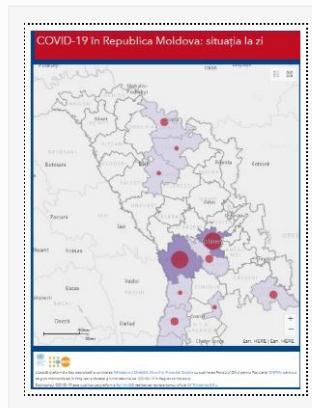

[Detalii →](#)

Actualizare la data de 18 aprilie

18/04/2020 Autor massmedia

La 18 aprilie 2020, au fost înregistrate 114 cazuri de infecție cu noul coronavirus după procesarea a 726 probe. Dintre acestea, un caz de import și 113 cu transmitere locală. Totodată, alte 5 cazuri de infecție COVID-19 au fost confirmate ...

[Detalii →](#)

Actualizarea datelor la 17.04.2020

17/04/2020 Autor massmedia

La 17 aprilie 2020, au fost înregistrate 110 cazuri de infecție cu noul coronavirus după procesarea a 549 de probe. Dintre acestea, 107 sunt cazuri cu transmitere locală și 3 de import. Bilanțul persoanelor infectate a ajuns la 2264, cazuri ...

[Detalii →](#)

Actualizarea datelor la 16.04.2020

16/04/2020 Autor massmedia

Astăzi, 16 aprilie 2020, au fost înregistrate 105 cazuri de infecție cu noul coronavirus după procesarea a 640 de probe. Toate cazurile sunt cu transmitere locală. Bilanțul persoanelor infectate a ajuns la 2154. Dintre acestea, 2019 cazuri au fost confirmate ...

[Detalii →](#)

Actualizare la 14.04.2020

14/04/2020 Autor massmedia

La 14 aprilie curent, au fost înregistrate 87 de cazuri noi de infecție cu noul coronavirus, după procesarea a 465 de probe, dintre care un caz de import și 86 sunt cu transmitere locală. 1799 de cazuri au fost confirmate ...

[Detalii →](#)

18 Users Online

Visitors

56,441	121
2,287	120
1,984	100
640	99
632	92
450	87
431	85
397	68
389	67

FLAG Counter