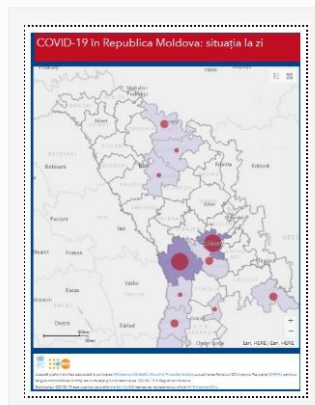

[Detalii →](#)

Actualizare la data de 18 aprilie

18/04/2020 Autor massmedia

La 18 aprilie 2020, au fost înregistrate 114 cazuri de infecție cu noul coronavirus după procesarea a 726 probe. Dintre acestea, un caz de import și 113 cu transmitere locală. Totodată, alte 5 cazuri de infecție COVID-19 au fost confirmate ...

[Detalii →](#)

Actualizarea datelor la 17.04.2020

17/04/2020 Autor massmedia

La 17 aprilie 2020, au fost înregistrate 110 cazuri de infecție cu noul coronavirus după procesarea a 549 de probe. Dintre acestea, 107 sunt cazuri cu transmitere locală și 3 de import. Bilanțul persoanelor infectate a ajuns la 2264, cazuri ...

[Detalii →](#)

Actualizarea datelor la 16.04.2020

16/04/2020 Autor massmedia

Astăzi, 16 aprilie 2020, au fost înregistrate 105 cazuri de infecție cu noul coronavirus după procesarea a 640 de probe. Toate cazurile sunt cu transmitere locală. Bilanțul persoanelor infectate a ajuns la 2154. Dintre acestea, 2019 cazuri au fost confirmate ...

[Detalii →](#)

Actualizare la 14.04.2020

14/04/2020 Autor massmedia

La 14 aprilie curent, au fost înregistrate 87 de cazuri noi de infecție cu noul coronavirus, după procesarea a 465 de probe, dintre care un caz de import și 86 sunt cu transmitere locală. 1799 de cazuri au fost confirmate ...

[Detalii →](#)

8 Users Online

Visitors

	56,695		121
	2,292		121
	1,987		100
	642		99
	633		93
	456		87
	431		86
	397		68
	389		67

FLAG counter

Link-uri utile

[Guvernul RM](#)

[E-mail cancelaria ANSP](#)

[Registrul de stat al actelor juridice](#)