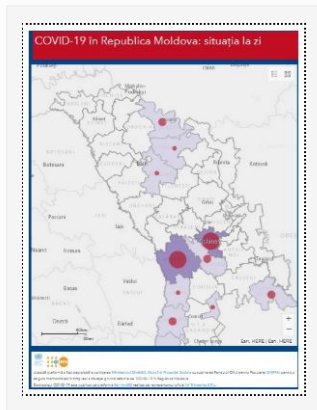

[Detalii →](#)

Actualizare la data de 18 aprilie

18/04/2020 Autor massmedia

La 18 aprilie 2020, au fost înregistrate 114 cazuri de infecție cu noul coronavirus după procesarea a 726 probe. Dintre acestea, un caz de import și 113 cu transmitere locală. Totodată, alte 5 cazuri de infecție COVID-19 au fost confirmate ...

[Detalii →](#)

Actualizarea datelor la 17.04.2020

17/04/2020 Autor massmedia

La 17 aprilie 2020, au fost înregistrate 110 cazuri de infecție cu noul coronavirus după procesarea a 549 de probe. Dintre acestea, 107 sunt cazuri cu transmitere locală și 3 de import. Bilanțul persoanelor infectate a ajuns la 2264, cazuri ...

[Detalii →](#)

Actualizarea datelor la 16.04.2020

16/04/2020 Autor massmedia

Astăzi, 16 aprilie 2020, au fost înregistrate 105 cazuri de infecție cu noul coronavirus după procesarea a 640 de probe. Toate cazurile sunt cu transmitere locală. Bilanțul persoanelor infectate a ajuns la 2154. Dintre acestea, 2019 cazuri au fost confirmate ...

[Detalii →](#)

Actualizare la 14.04.2020

14/04/2020 Autor massmedia

La 14 aprilie curent, au fost înregistrate 87 de cazuri noi de infecție cu noul coronavirus, după procesarea a 465 de probe, dintre care un caz de import și 86 sunt cu transmitere locală. 1799 de cazuri au fost confirmate ...

[Detalii →](#)

11 Users Online

Visitors

56,796	121
2,295	121
2,009	100
642	99
634	94
457	87
432	86
399	68
391	67

FLAG counter

Link-uri utile

[Guvernul RM](#)

[E-mail cancelaria ANSP](#)

[Registrul de stat al actelor juridice](#)