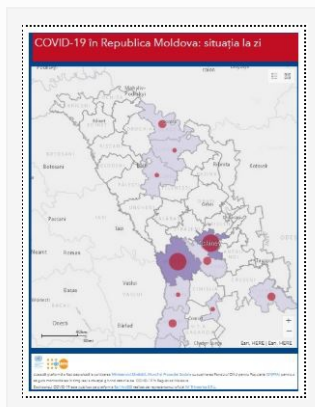

[Detalii →](#)

Actualizare la data de 18 aprilie

18/04/2020 Autor massmedia

La 18 aprilie 2020, au fost înregistrate 114 cazuri de infecție cu noul coronavirus după procesarea a 726 probe. Dintre acestea, un caz de import și 113 cu transmitere locală. Totodată, alte 5 cazuri de infecție COVID-19 au fost confirmate ...

[Detalii →](#)

Actualizarea datelor la 17.04.2020

17/04/2020 Autor massmedia

La 17 aprilie 2020, au fost înregistrate 110 cazuri de infecție cu noul coronavirus după procesarea a 549 de probe. Dintre acestea, 107 sunt cazuri cu transmitere locală și 3 de import. Bilanțul persoanelor infectate a ajuns la 2264, cazuri ...

[Detalii →](#)

Actualizarea datelor la 16.04.2020

16/04/2020 Autor massmedia

Astăzi, 16 aprilie 2020, au fost înregistrate 105 cazuri de infecție cu noul coronavirus după procesarea a 640 de probe. Toate cazurile sunt cu transmitere locală. Bilanțul persoanelor infectate a ajuns la 2154. Dintre acestea, 2019 cazuri au fost confirmate ...

[Detalii →](#)

Actualizare la 14.04.2020

14/04/2020 Autor massmedia

La 14 aprilie curent, au fost înregistrate 87 de cazuri noi de infecție cu noul coronavirus, după procesarea a 465 de probe, dintre care un caz de import și 86 sunt cu transmitere locală. 1799 de cazuri au fost confirmate ...

[Detalii →](#)

10 Users Online

Visitors	
56,799	121
2,295	121
2,014	100
642	99
634	94
457	87
432	86
399	68
391	67

FLAG counter

Link-uri utile

[Guvernul RM](#)

[E-mail cancelaria ANSP](#)

[Registrul de stat al actelor juridice](#)