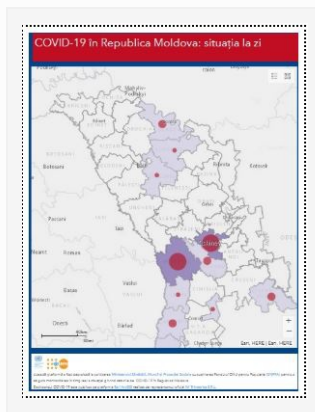

[Detalii →](#)

Actualizare la data de 18 aprilie

18/04/2020 Autor massmedia

La 18 aprilie 2020, au fost înregistrate 114 cazuri de infecție cu noul coronavirus după procesarea a 726 probe. Dintre acestea, un caz de import și 113 cu transmitere locală. Totodată, alte 5 cazuri de infecție COVID-19 au fost confirmate ...

[Detalii →](#)

Actualizarea datelor la 17.04.2020

17/04/2020 Autor massmedia

La 17 aprilie 2020, au fost înregistrate 110 cazuri de infecție cu noul coronavirus după procesarea a 549 de probe. Dintre acestea, 107 sunt cazuri cu transmitere locală și 3 de import. Bilanțul persoanelor infectate a ajuns la 2264, cazuri ...

[Detalii →](#)

Actualizarea datelor la 16.04.2020

16/04/2020 Autor massmedia

Astăzi, 16 aprilie 2020, au fost înregistrate 105 cazuri de infecție cu noul coronavirus după procesarea a 640 de probe. Toate cazurile sunt cu transmitere locală. Bilanțul persoanelor infectate a ajuns la 2154. Dintre acestea, 2019 cazuri au fost confirmate ...

[Detalii →](#)

Actualizare la 14.04.2020

14/04/2020 Autor massmedia

La 14 aprilie curent, au fost înregistrate 87 de cazuri noi de infecție cu noul coronavirus, după procesarea a 465 de probe, dintre care un caz de import și 86 sunt cu transmitere locală. 1799 de cazuri au fost confirmate ...

[Detalii →](#)

21 Users Online

Visitors	
	56,845
	2,296
	2,017
	643
	634
	457
	432
	399
	393
	121
	121
	100
	99
	94
	87
	87
	68
	67

FLAG counter

Link-uri utile

[Guvernul RM](#)

[E-mail cancelaria ANSP](#)

[Registrul de stat al actelor juridice](#)