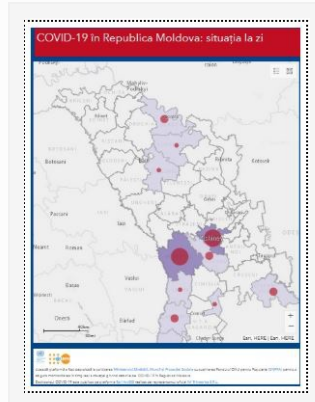

[Detalii →](#)

Actualizare la data de 18 aprilie

18/04/2020 Autor massmedia

La 18 aprilie 2020, au fost înregistrate 114 cazuri de infecție cu noul coronavirus după procesarea a 726 probe. Dintre acestea, un caz de import și 113 cu transmitere locală. Totodată, alte 5 cazuri de infecție COVID-19 au fost confirmate ...

[Detalii →](#)

Actualizarea datelor la 17.04.2020

17/04/2020 Autor massmedia

La 17 aprilie 2020, au fost înregistrate 110 cazuri de infecție cu noul coronavirus după procesarea a 549 de probe. Dintre acestea, 107 sunt cazuri cu transmitere locală și 3 de import. Bilanțul persoanelor infectate a ajuns la 2264, cazuri ...

[Detalii →](#)

Actualizarea datelor la 16.04.2020

16/04/2020 Autor massmedia

Astăzi, 16 aprilie 2020, au fost înregistrate 105 cazuri de infecție cu noul coronavirus după procesarea a 640 de probe. Toate cazurile sunt cu transmitere locală. Bilanțul persoanelor infectate a ajuns la 2154. Dintre acestea, 2019 cazuri au fost confirmate ...

[Detalii →](#)

Actualizare la 14.04.2020

14/04/2020 Autor massmedia

La 14 aprilie curent, au fost înregistrate 87 de cazuri noi de infecție cu noul coronavirus, după procesarea a 465 de probe, dintre care un caz de import și 86 sunt cu transmitere locală. 1799 de cazuri au fost confirmate ...

[Detalii →](#)

14 Users Online

Visitors			
	56,975		121
	2,301		121
	2,020		100
	643		99
	634		94
	457		88
	432		87
	400		68
	395		67

FLAG Counter

Link-uri utile

[Guvernul RM](#)

[E-mail cancelaria ANSP](#)

[Registrul de stat al actelor juridice](#)