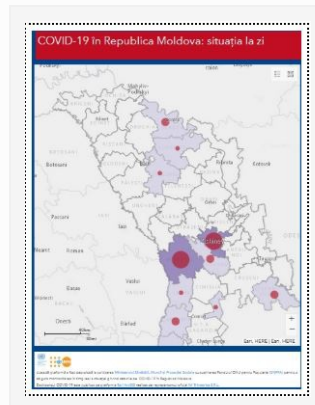

[Detalii →](#)

Actualizare la data de 19 aprilie

21/04/2020 Autor massmedia

La 19 aprilie curent, au fost înregistrate 145 cazuri noi de infecție cu noul Coronavirus, după procesarea a 640 probe investigate. Dintre acestea 142 cazuri cu transmitere locală și 3 de import. Vă informăm că astăzi a fost finalizat procesul ...

[Detalii →](#)

Actualizare la data de 18 aprilie

18/04/2020 Autor massmedia

La 18 aprilie 2020, au fost înregistrate 114 cazuri de infecție cu noul coronavirus după procesarea a 726 probe. Dintre acestea, un caz de import și 113 cu transmitere locală. Totodată, alte 5 cazuri de infecție COVID-19 au fost confirmate ...

[Detalii →](#)

Actualizarea datelor la 17.04.2020

17/04/2020 Autor massmedia

La 17 aprilie 2020, au fost înregistrate 110 cazuri de infecție cu noul coronavirus după procesarea a 549 de probe. Dintre acestea, 107 sunt cazuri cu transmitere locală și 3 de import. Bilanțul persoanelor infectate a ajuns la 2264, cazuri ...

[Detalii →](#)

Actualizarea datelor la 16.04.2020

16/04/2020 Autor massmedia

Astăzi, 16 aprilie 2020, au fost înregistrate 105 cazuri de infecție cu noul coronavirus după procesarea a 640 de probe. Toate cazurile sunt cu transmitere locală. Bilanțul persoanelor infectate a ajuns la 2154. Dintre acestea, 2019 cazuri au fost confirmate ...

[Detalii →](#)

17 Users Online

Visitors	
57,093	121
2,305	121
2,022	100
645	99
634	95
458	88
433	87
401	68
395	68

FLAG Counter

Link-uri utile

[Guvernul RM](#)

[E-mail cancelaria ANSP](#)

[Registrul de stat al actelor juridice](#)