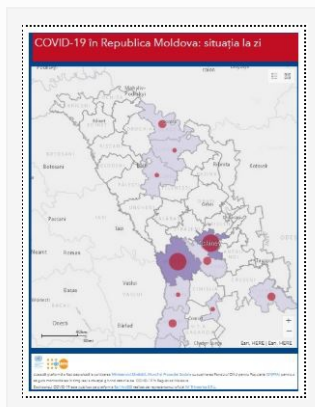

[Detalii →](#)

Actualizare la data de 19 aprilie

21/04/2020 Autor massmedia

La 19 aprilie curent, au fost înregistrate 145 cazuri noi de infecție cu noul Coronavirus, după procesarea a 640 probe investigate. Dintre acestea 142 cazuri cu transmitere locală și 3 de import. Vă informăm că astăzi a fost finalizat procesul ...

[Detalii →](#)

Actualizare la data de 18 aprilie

18/04/2020 Autor massmedia

La 18 aprilie 2020, au fost înregistrate 114 cazuri de infecție cu noul coronavirus după procesarea a 726 probe. Dintre acestea, un caz de import și 113 cu transmitere locală. Totodată, alte 5 cazuri de infecție COVID-19 au fost confirmate ...

[Detalii →](#)

Actualizarea datelor la 17.04.2020

17/04/2020 Autor massmedia

La 17 aprilie 2020, au fost înregistrate 110 cazuri de infecție cu noul coronavirus după procesarea a 549 de probe. Dintre acestea, 107 sunt cazuri cu transmitere locală și 3 de import. Bilanțul persoanelor infectate a ajuns la 2264, cazuri ...

[Detalii →](#)

Actualizarea datelor la 16.04.2020

16/04/2020 Autor massmedia

Astăzi, 16 aprilie 2020, au fost înregistrate 105 cazuri de infecție cu noul coronavirus după procesarea a 640 de probe. Toate cazurile sunt cu transmitere locală. Bilanțul persoanelor infectate a ajuns la 2154. Dintre acestea, 2019 cazuri au fost confirmate ...

[Detalii →](#)

19 Users Online

Visitors

57,215	122
2,313	121
2,024	101
645	100
634	95
460	88
434	88
402	69
395	68

FLAG Counter

Link-uri utile

[Guvernul RM](#)

[E-mail cancelaria ANSP](#)

[Registrul de stat al actelor juridice](#)