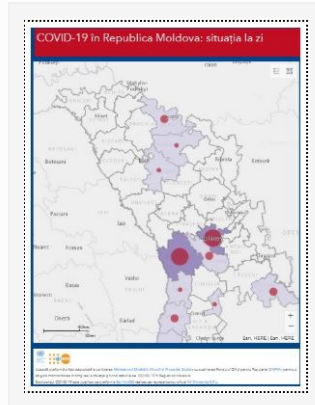

[Detalii →](#)

Actualizare la data de 19 aprilie

21/04/2020 Autor massmedia

La 19 aprilie curent, au fost înregistrate 145 cazuri noi de infecție cu noul Coronavirus, după procesarea a 640 probe investigate. Dintre acestea 142 cazuri cu transmitere locală și 3 de import. Vă informăm că astăzi a fost finalizat procesul ...

[Detalii →](#)

Actualizare la data de 18 aprilie

18/04/2020 Autor massmedia

La 18 aprilie 2020, au fost înregistrate 114 cazuri de infecție cu noul coronavirus după procesarea a 726 probe. Dintre acestea, un caz de import și 113 cu transmitere locală. Totodată, alte 5 cazuri de infecție COVID-19 au fost confirmate ...

[Detalii →](#)

Actualizarea datelor la 17.04.2020

17/04/2020 Autor massmedia

La 17 aprilie 2020, au fost înregistrate 110 cazuri de infecție cu noul coronavirus după procesarea a 549 de probe. Dintre acestea, 107 sunt cazuri cu transmitere locală și 3 de import. Bilanțul persoanelor infectate a ajuns la 2264, cazuri ...

[Detalii →](#)

Actualizarea datelor la 16.04.2020

16/04/2020 Autor massmedia

Astăzi, 16 aprilie 2020, au fost înregistrate 105 cazuri de infecție cu noul coronavirus după procesarea a 640 de probe. Toate cazurile sunt cu transmitere locală. Bilanțul persoanelor infectate a ajuns la 2154. Dintre acestea, 2019 cazuri au fost confirmate ...

[Detalii →](#)

8 Users Online

Visitors

57,264	122
2,317	121
2,037	101
645	100
635	96
460	88
434	88
403	69
396	68

FLAG Counter

Link-uri utile

[Guvernul RM](#)

[E-mail cancelaria ANSP](#)

[Registrul de stat al actelor juridice](#)