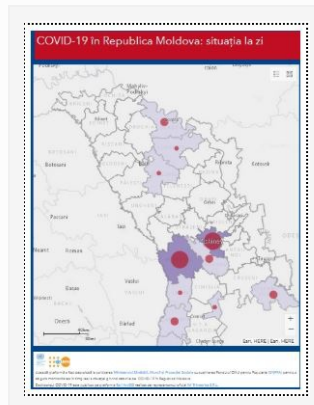

[Detalii →](#)

Actualizare la data de 19 aprilie

21/04/2020 Autor massmedia

La 19 aprilie curent, au fost înregistrate 145 cazuri noi de infecție cu noul Coronavirus, după procesarea a 640 probe investigate. Dintre acestea 142 cazuri cu transmitere locală și 3 de import. Vă informăm că astăzi a fost finalizat procesul ...

[Detalii →](#)

Actualizare la data de 18 aprilie

18/04/2020 Autor massmedia

La 18 aprilie 2020, au fost înregistrate 114 cazuri de infecție cu noul coronavirus după procesarea a 726 probe. Dintre acestea, un caz de import și 113 cu transmitere locală. Totodată, alte 5 cazuri de infecție COVID-19 au fost confirmate ...

[Detalii →](#)

Actualizarea datelor la 17.04.2020

17/04/2020 Autor massmedia

La 17 aprilie 2020, au fost înregistrate 110 cazuri de infecție cu noul coronavirus după procesarea a 549 de probe. Dintre acestea, 107 sunt cazuri cu transmitere locală și 3 de import. Bilanțul persoanelor infectate a ajuns la 2264, cazuri ...

[Detalii →](#)

Actualizarea datelor la 16.04.2020

16/04/2020 Autor massmedia

Astăzi, 16 aprilie 2020, au fost înregistrate 105 cazuri de infecție cu noul coronavirus după procesarea a 640 de probe. Toate cazurile sunt cu transmitere locală. Bilanțul persoanelor infectate a ajuns la 2154. Dintre acestea, 2019 cazuri au fost confirmate ...

[Detalii →](#)

11 Users Online

Visitors	
57,267	122
2,317	121
2,039	101
645	100
635	96
460	88
434	88
403	69
398	68

FLAG Counter

Link-uri utile

[Guvernul RM](#)

[E-mail cancelaria ANSP](#)

[Registrul de stat al actelor juridice](#)