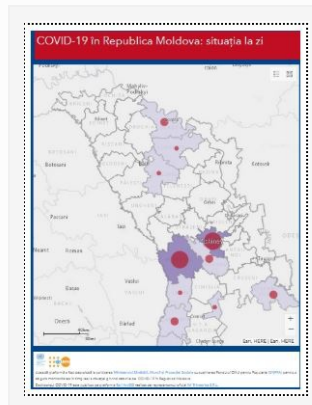

[Detalii →](#)

Actualizare la data de 19 aprilie

21/04/2020 Autor massmedia

La 19 aprilie curent, au fost înregistrate 145 cazuri noi de infecție cu noul Coronavirus, după procesarea a 640 probe investigate. Dintre acestea 142 cazuri cu transmitere locală și 3 de import. Vă informăm că astăzi a fost finalizat procesul ...

[Detalii →](#)

Actualizare la data de 18 aprilie

18/04/2020 Autor massmedia

La 18 aprilie 2020, au fost înregistrate 114 cazuri de infecție cu noul coronavirus după procesarea a 726 probe. Dintre acestea, un caz de import și 113 cu transmitere locală. Totodată, alte 5 cazuri de infecție COVID-19 au fost confirmate ...

[Detalii →](#)

Actualizarea datelor la 17.04.2020

17/04/2020 Autor massmedia

La 17 aprilie 2020, au fost înregistrate 110 cazuri de infecție cu noul coronavirus după procesarea a 549 de probe. Dintre acestea, 107 sunt cazuri cu transmitere locală și 3 de import. Bilanțul persoanelor infectate a ajuns la 2264, cazuri ...

[Detalii →](#)

Actualizarea datelor la 16.04.2020

16/04/2020 Autor massmedia

Astăzi, 16 aprilie 2020, au fost înregistrate 105 cazuri de infecție cu noul coronavirus după procesarea a 640 de probe. Toate cazurile sunt cu transmitere locală. Bilanțul persoanelor infectate a ajuns la 2154. Dintre acestea, 2019 cazuri au fost confirmate ...

[Detalii →](#)

12 Users Online

Visitors	
	57,319
	2,318
	2,041
	645
	635
	460
	434
	403
	398
	122
	121
	101
	100
	96
	88
	88
	69
	68

FLAG Counter

Link-uri utile

[Guvernul RM](#)

[E-mail cancelaria ANSP](#)

[Registrul de stat al actelor juridice](#)