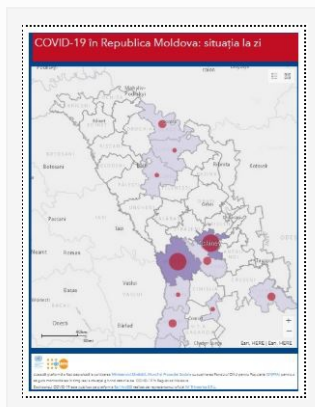

[Detalii →](#)

Actualizare la 20.04.2020

21/04/2020 Autor massmedia

La 20 aprilie curent, au fost înregistrate 76 de cazuri noi de infecție cu noul coronavirus, după procesarea a 199 probe investigate. Toate cazurile sunt cu transmitere locală. Bilanțul persoanelor infectate cu noul coronavirus a ajuns la 2548 cazuri. Din ...

[Detalii →](#)

Actualizare la data de 19 aprilie

21/04/2020 Autor massmedia

La 19 aprilie curent, au fost înregistrate 145 cazuri noi de infecție cu noul Coronavirus, după procesarea a 640 probe investigate. Dintre acestea 142 cazuri cu transmitere locală și 3 de import. Vă informăm că astăzi a fost finalizat procesul ...

[Detalii →](#)

Actualizare la data de 18 aprilie

18/04/2020 Autor massmedia

La 18 aprilie 2020, au fost înregistrate 114 cazuri de infecție cu noul coronavirus după procesarea a 726 probe. Dintre acestea, un caz de import și 113 cu transmitere locală. Totodată, alte 5 cazuri de infecție COVID-19 au fost confirmate ...

[Detalii →](#)

Actualizarea datelor la 17.04.2020

17/04/2020 Autor massmedia

La 17 aprilie 2020, au fost înregistrate 110 cazuri de infecție cu noul coronavirus după procesarea a 549 de probe. Dintre acestea, 107 sunt cazuri cu transmitere locală și 3 de import. Bilanțul persoanelor infectate a ajuns la 2264, cazuri ...

[Detalii →](#)

12 Users Online

Visitors	
57,448	124
2,323	121
2,042	101
645	101
635	96
461	88
434	88
404	70
398	68

FLAG Counter

Link-uri utile

[Guvernul RM](#)

[E-mail cancelaria ANSP](#)

[Registrul de stat al actelor juridice](#)