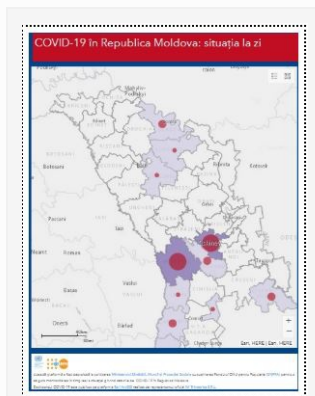

[Detalii →](#)

Actualizare la 20.04.2020

21/04/2020 Autor massmedia

La 20 aprilie curent, au fost înregistrate 76 de cazuri noi de infecție cu noul coronavirus, după procesarea a 199 probe investigate. Toate cazurile sunt cu transmitere locală. Bilanțul persoanelor infectate cu noul coronavirus a ajuns la 2548 cazuri. Din ...

[Detalii →](#)

Actualizare la data de 19 aprilie

21/04/2020 Autor massmedia

La 19 aprilie curent, au fost înregistrate 145 cazuri noi de infecție cu noul Coronavirus, după procesarea a 640 probe investigate. Dintre acestea 142 cazuri cu transmitere locală și 3 de import. Vă informăm că astăzi a fost finalizat procesul ...

[Detalii →](#)

Actualizare la data de 18 aprilie

18/04/2020 Autor massmedia

La 18 aprilie 2020, au fost înregistrate 114 cazuri de infecție cu noul coronavirus după procesarea a 726 probe. Dintre acestea, un caz de import și 113 cu transmitere locală. Totodată, alte 5 cazuri de infecție COVID-19 au fost confirmate ...

[Detalii →](#)

Actualizarea datelor la 17.04.2020

17/04/2020 Autor massmedia

La 17 aprilie 2020, au fost înregistrate 110 cazuri de infecție cu noul coronavirus după procesarea a 549 de probe. Dintre acestea, 107 sunt cazuri cu transmitere locală și 3 de import. Bilanțul persoanelor infectate a ajuns la 2264, cazuri ...

[Detalii →](#)

21 Users Online

Visitors	
	57,554
	2,327
	2,044
	646
	635
	461
	434
	405
	398
	124
	121
	101
	101
	96
	89
	88
	70
	68

FLAG Counter

Link-uri utile

[Guvernul RM](#)

[E-mail cancelaria ANSP](#)

[Registrul de stat al actelor juridice](#)