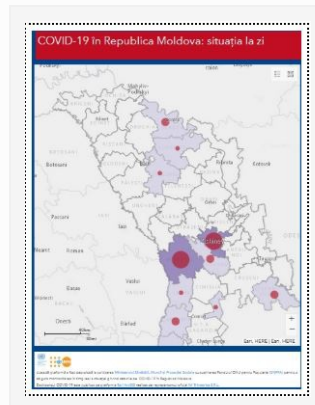

[Detalii →](#)

Actualizare la date de 21.04.2020

22/04/2020 Autor massmedia

La 21 aprilie 2020, au fost înregistrate 66 cazuri de infecție cu noul coronavirus după procesarea a 241 probe. Dintre acestea, 65 sunt cazuri cu transmitere locală și un caz de import. Numărul persoanelor infectate a ajuns la 2614. Totodată, ...

[Detalii →](#)

Actualizare la 20.04.2020

21/04/2020 Autor massmedia

La 20 aprilie curent, au fost înregistrate 76 de cazuri noi de infecție cu noul coronavirus, după procesarea a 199 probe investigate. Toate cazurile sunt cu transmitere locală. Bilanțul persoanelor infectate cu noul coronavirus a ajuns la 2548 cazuri. Din ...

[Detalii →](#)

Actualizare la data de 19 aprilie

21/04/2020 Autor massmedia

La 19 aprilie curent, au fost înregistrate 145 cazuri noi de infecție cu noul Coronavirus, după procesarea a 640 probe investigate. Dintre acestea 142 cazuri cu transmitere locală și 3 de import. Vă informăm că astăzi a fost finalizat procesul ...

[Detalii →](#)

Actualizare la data de 18 aprilie

18/04/2020 Autor massmedia

La 18 aprilie 2020, au fost înregistrate 114 cazuri de infecție cu noul coronavirus după procesarea a 726 probe. Dintre acestea, un caz de import și 113 cu transmitere locală. Totodată, alte 5 cazuri de infecție COVID-19 au fost confirmate ...

[Detalii →](#)

12 Users Online

Visitors

57,650	124
2,331	121
2,049	101
647	101
635	96
462	89
435	88
405	70
398	68

FLAG Counter

Link-uri utile

[Guvernul RM](#)

[E-mail cancelaria ANSP](#)

[Registrul de stat al actelor juridice](#)