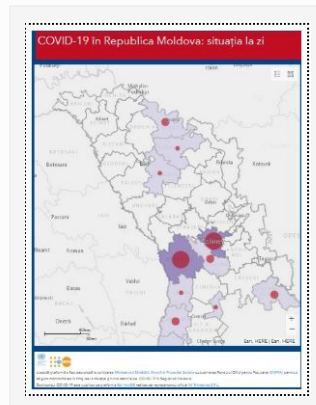

[Detalii →](#)

Actualizare la date de 21.04.2020

22/04/2020 Autor massmedia

La 21 aprilie 2020, au fost înregistrate 66 cazuri de infecție cu noul coronavirus după procesarea a 241 probe. Dintre acestea, 65 sunt cazuri cu transmitere locală și un caz de import. Numărul persoanelor infectate a ajuns la 2614. Totodată, ...

[Detalii →](#)

Actualizare la 20.04.2020

21/04/2020 Autor massmedia

La 20 aprilie curent, au fost înregistrate 76 de cazuri noi de infecție cu noul coronavirus, după procesarea a 199 probe investigate. Toate cazurile sunt cu transmitere locală. Bilanțul persoanelor infectate cu noul coronavirus a ajuns la 2548 cazuri. Din ...

[Detalii →](#)

Actualizare la data de 19 aprilie

21/04/2020 Autor massmedia

La 19 aprilie curent, au fost înregistrate 145 cazuri noi de infecție cu noul Coronavirus, după procesarea a 640 probe investigate. Dintre acestea 142 cazuri cu transmitere locală și 3 de import. Vă informăm că astăzi a fost finalizat procesul ...

[Detalii →](#)

Actualizare la data de 18 aprilie

18/04/2020 Autor massmedia

La 18 aprilie 2020, au fost înregistrate 114 cazuri de infecție cu noul coronavirus după procesarea a 726 probe. Dintre acestea, un caz de import și 113 cu transmitere locală. Totodată, alte 5 cazuri de infecție COVID-19 au fost confirmate ...

[Detalii →](#)

17 Users Online