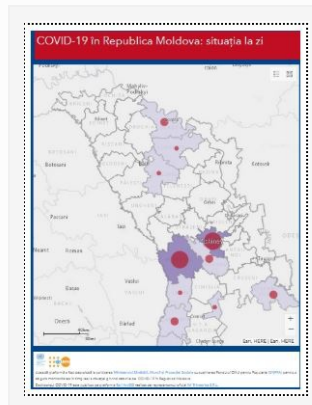

[Detalii →](#)

Actualizare la date de 21.04.2020

22/04/2020 Autor massmedia

La 21 aprilie 2020, au fost înregistrate 66 cazuri de infecție cu noul coronavirus după procesarea a 241 probe. Dintre acestea, 65 sunt cazuri cu transmitere locală și un caz de import. Numărul persoanelor infectate a ajuns la 2614. Totodată, ...

[Detalii →](#)

Actualizare la 20.04.2020

21/04/2020 Autor massmedia

La 20 aprilie curent, au fost înregistrate 76 de cazuri noi de infecție cu noul coronavirus, după procesarea a 199 probe investigate. Toate cazurile sunt cu transmitere locală. Bilanțul persoanelor infectate cu noul coronavirus a ajuns la 2548 cazuri. Din ...

[Detalii →](#)

Actualizare la data de 19 aprilie

21/04/2020 Autor massmedia

La 19 aprilie curent, au fost înregistrate 145 cazuri noi de infecție cu noul Coronavirus, după procesarea a 640 probe investigate. Dintre acestea 142 cazuri cu transmitere locală și 3 de import. Vă informăm că astăzi a fost finalizat procesul ...

[Detalii →](#)

Actualizare la data de 18 aprilie

18/04/2020 Autor massmedia

La 18 aprilie 2020, au fost înregistrate 114 cazuri de infecție cu noul coronavirus după procesarea a 726 probe. Dintre acestea, un caz de import și 113 cu transmitere locală. Totodată, alte 5 cazuri de infecție COVID-19 au fost confirmate ...

[Detalii →](#)

19 Users Online

Visitors

57,752	124
2,332	122
2,061	101
649	101
636	96
462	89
435	88
406	70
401	68

FLAG Counter

Link-uri utile

[Guvernul RM](#)

[E-mail cancelaria ANSP](#)

[Registrul de stat al actelor juridice](#)