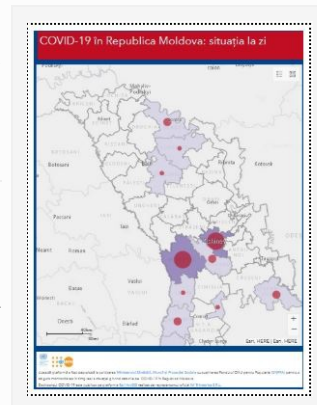

[Detalii →](#)

Actualizare la date de 21.04.2020

22/04/2020 Autor massmedia

La 21 aprilie 2020, au fost înregistrate 66 cazuri de infecție cu noul coronavirus după procesarea a 241 probe. Dintre acestea, 65 sunt cazuri cu transmitere locală și un caz de import. Numărul persoanelor infectate a ajuns la 2614. Totodată, ...

[Detalii →](#)

Actualizare la 20.04.2020

21/04/2020 Autor massmedia

La 20 aprilie curent, au fost înregistrate 76 de cazuri noi de infecție cu noul coronavirus, după procesarea a 199 probe investigate. Toate cazurile sunt cu transmitere locală. Bilanțul persoanelor infectate cu noul coronavirus a ajuns la 2548 cazuri. Din ...

[Detalii →](#)

Actualizare la data de 19 aprilie

21/04/2020 Autor massmedia

La 19 aprilie curent, au fost înregistrate 145 cazuri noi de infecție cu noul Coronavirus, după procesarea a 640 probe investigate. Dintre acestea 142 cazuri cu transmitere locală și 3 de import. Vă informăm că astăzi a fost finalizat procesul ...

[Detalii →](#)

Actualizare la data de 18 aprilie

18/04/2020 Autor massmedia

La 18 aprilie 2020, au fost înregistrate 114 cazuri de infecție cu noul coronavirus după procesarea a 726 probe. Dintre acestea, un caz de import și 113 cu transmitere locală. Totodată, alte 5 cazuri de infecție COVID-19 au fost confirmate ...

[Detalii →](#)

24 Users Online

Visitors

57,869	125
2,339	122
2,062	103
649	101
637	96
464	89
435	88
408	70
401	68

FLAG Counter

Link-uri utile

[Guvernul RM](#)

[E-mail cancelaria ANSP](#)

[Registrul de stat al actelor juridice](#)