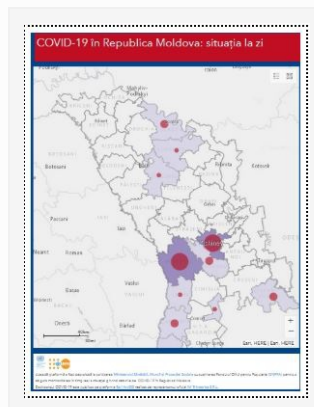

[Detalii →](#)

Actualizare 22.04.2020

23/04/2020 Autor massmedia

La 22 aprilie curent, au fost înregistrate 164 cazuri de infecție cu noul coronavirus, după procesarea a 696 probe investigate. Dintre acestea, 159 sunt cu transmitere locală și 5 de import. 17 cazuri noi de infectare cu COVID-19 au fost ...

[Detalii →](#)

Actualizare la date de 21.04.2020

22/04/2020 Autor massmedia

La 21 aprilie 2020, au fost înregistrate 66 cazuri de infecție cu noul coronavirus după procesarea a 241 probe. Dintre acestea, 65 sunt cazuri cu transmitere locală și un caz de import. Numărul persoanelor infectate a ajuns la 2614. Totodată, ...

[Detalii →](#)

Actualizare la 20.04.2020

21/04/2020 Autor massmedia

La 20 aprilie curent, au fost înregistrate 76 de cazuri noi de infecție cu noul coronavirus, după procesarea a 199 probe investigate. Toate cazurile sunt cu transmitere locală. Bilanțul persoanelor infectate cu noul coronavirus a ajuns la 2548 cazuri. Din ...

[Detalii →](#)

Actualizare la data de 19 aprilie

21/04/2020 Autor massmedia

La 19 aprilie curent, au fost înregistrate 145 cazuri noi de infecție cu noul Coronavirus, după procesarea a 640 probe investigate. Dintre acestea 142 cazuri cu transmitere locală și 3 de import. Vă informăm că astăzi a fost finalizat procesul ...

[Detalii →](#)

8 Users Online

Visitors	
50,099	125
2,351	122
2,066	103
655	101
638	96
466	89
435	88
409	70
403	68

FLAG Counter

Link-uri utile

[Guvernul RM](#)

[E-mail cancelaria ANSP](#)

[Registrul de stat al actelor juridice](#)