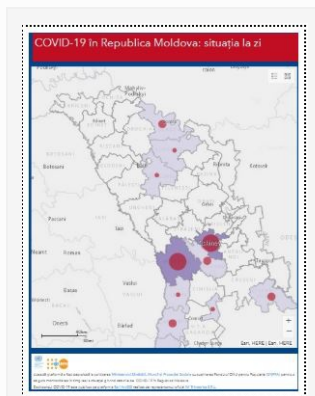

[Detalii →](#)

Actualizare 22.04.2020

23/04/2020 Autor massmedia

La 22 aprilie curent, au fost înregistrate 164 cazuri de infecție cu noul coronavirus, după procesarea a 696 probe investigate. Dintre acestea, 159 sunt cu transmitere locală și 5 de import. 17 cazuri noi de infectare cu COVID-19 au fost ...

[Detalii →](#)

Actualizare la date de 21.04.2020

22/04/2020 Autor massmedia

La 21 aprilie 2020, au fost înregistrate 66 cazuri de infecție cu noul coronavirus după procesarea a 241 probe. Dintre acestea, 65 sunt cazuri cu transmitere locală și un caz de import. Numărul persoanelor infectate a ajuns la 2614. Totodată, ...

[Detalii →](#)

Actualizare la 20.04.2020

21/04/2020 Autor massmedia

La 20 aprilie curent, au fost înregistrate 76 de cazuri noi de infecție cu noul coronavirus, după procesarea a 199 probe investigate. Toate cazurile sunt cu transmitere locală. Bilanțul persoanelor infectate cu noul coronavirus a ajuns la 2548 cazuri. Din ...

[Detalii →](#)

Actualizare la data de 19 aprilie

21/04/2020 Autor massmedia

La 19 aprilie curent, au fost înregistrate 145 cazuri noi de infecție cu noul Coronavirus, după procesarea a 640 probe investigate. Dintre acestea 142 cazuri cu transmitere locală și 3 de import. Vă informăm că astăzi a fost finalizat procesul ...

[Detalii →](#)

11 Users Online

Visitors	
50,185	126
2,354	122
2,069	104
655	101
638	96
468	89
435	88
410	70
403	68

FLAG Counter

Link-uri utile

[Guvernul RM](#)

[E-mail cancelaria ANSP](#)

[Registrul de stat al actelor juridice](#)