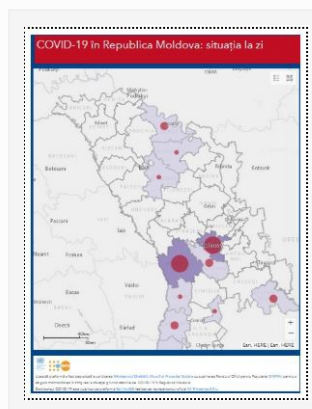

[Detalii →](#)

Actualizare 23.04.2020

23/04/2020 Autor massmedia

La 23 aprilie 2020, au fost înregistrate 148 cazuri de infecție cu noul coronavirus după procesarea a 792 probe. Dintre acestea, 147 sunt cazuri cu transmitere locală și un caz de import. Astfel, bilanțul persoanelor infectate a ajuns la 2926. ...

[Detalii →](#)

Actualizare 22.04.2020

23/04/2020 Autor massmedia

La 22 aprilie curent, au fost înregistrate 164 cazuri de infecție cu noul coronavirus, după procesarea a 696 probe investigate. Dintre acestea, 159 sunt cu transmitere locală și 5 de import. 17 cazuri noi de infectare cu COVID-19 au fost ...

[Detalii →](#)

Actualizare la date de 21.04.2020

22/04/2020 Autor massmedia

La 21 aprilie 2020, au fost înregistrate 66 cazuri de infecție cu noul coronavirus după procesarea a 241 probe. Dintre acestea, 65 sunt cazuri cu transmitere locală și un caz de import. Numărul persoanelor infectate a ajuns la 2614. Totodată, ...

[Detalii →](#)

Actualizare la 20.04.2020

21/04/2020 Autor massmedia

La 20 aprilie curent, au fost înregistrate 76 de cazuri noi de infecție cu noul coronavirus, după procesarea a 199 probe investigate. Toate cazurile sunt cu transmitere locală. Bilanțul persoanelor infectate cu noul coronavirus a ajuns la 2548 cazuri. Din ...

[Detalii →](#)

20 Users Online

Visitors	
	50,317
	2,360
	2,073
	656
	638
	469
	436
	411
	406
	126
	122
	104
	101
	96
	89
	88
	70
	68

FLAG Counter

Link-uri utile

[Guvernul RM](#)

[E-mail cancelaria ANSP](#)

[Registrul de stat al actelor juridice](#)