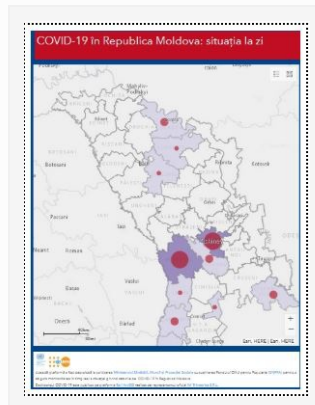

[Detalii →](#)

Actualizare 23.04.2020

23/04/2020 Autor massmedia

La 23 aprilie 2020, au fost înregistrate 148 cazuri de infecție cu noul coronavirus după procesarea a 792 probe. Dintre acestea, 147 sunt cazuri cu transmitere locală și un caz de import. Astfel, bilanțul persoanelor infectate a ajuns la 2926. ...

[Detalii →](#)

Actualizare 22.04.2020

23/04/2020 Autor massmedia

La 22 aprilie curent, au fost înregistrate 164 cazuri de infecție cu noul coronavirus, după procesarea a 696 probe investigate. Dintre acestea, 159 sunt cu transmitere locală și 5 de import. 17 cazuri noi de infectare cu COVID-19 au fost ...

[Detalii →](#)

Actualizare la date de 21.04.2020

22/04/2020 Autor massmedia

La 21 aprilie 2020, au fost înregistrate 66 cazuri de infecție cu noul coronavirus după procesarea a 241 probe. Dintre acestea, 65 sunt cazuri cu transmitere locală și un caz de import. Numărul persoanelor infectate a ajuns la 2614. Totodată, ...

[Detalii →](#)

Actualizare la 20.04.2020

21/04/2020 Autor massmedia

La 20 aprilie curent, au fost înregistrate 76 de cazuri noi de infecție cu noul coronavirus, după procesarea a 199 probe investigate. Toate cazurile sunt cu transmitere locală. Bilanțul persoanelor infectate cu noul coronavirus a ajuns la 2548 cazuri. Din ...

[Detalii →](#)

15 Users Online

Visitors	
	50,360
	2,361
	2,076
	656
	638
	469
	436
	413
	411
	126
	122
	104
	101
	97
	89
	88
	70
	68

FLAG Counter

Link-uri utile

[Guvernul RM](#)

[E-mail cancelaria ANSP](#)

[Registrul de stat al actelor juridice](#)