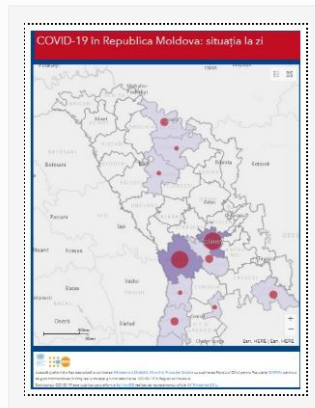

[Detalii →](#)

Actualizare 23.04.2020

23/04/2020 Autor massmedia

La 23 aprilie 2020, au fost înregistrate 148 cazuri de infecție cu noul coronavirus după procesarea a 792 probe. Dintre acestea, 147 sunt cazuri cu transmitere locală și un caz de import. Astfel, bilanțul persoanelor infectate a ajuns la 2926. ...

[Detalii →](#)

Actualizare 22.04.2020

23/04/2020 Autor massmedia

La 22 aprilie curent, au fost înregistrate 164 cazuri de infecție cu noul coronavirus, după procesarea a 696 probe investigate. Dintre acestea, 159 sunt cu transmitere locală și 5 de import. 17 cazuri noi de infectare cu COVID-19 au fost ...

[Detalii →](#)

Actualizare la date de 21.04.2020

22/04/2020 Autor massmedia

La 21 aprilie 2020, au fost înregistrate 66 cazuri de infecție cu noul coronavirus după procesarea a 241 probe. Dintre acestea, 65 sunt cazuri cu transmitere locală și un caz de import. Numărul persoanelor infectate a ajuns la 2614. Totodată, ...

[Detalii →](#)

Actualizare la 20.04.2020

21/04/2020 Autor massmedia

La 20 aprilie curent, au fost înregistrate 76 de cazuri noi de infecție cu noul coronavirus, după procesarea a 199 probe investigate. Toate cazurile sunt cu transmitere locală. Bilanțul persoanelor infectate cu noul coronavirus a ajuns la 2548 cazuri. Din ...

[Detalii →](#)

11 Users Online

Visitors

	50,368		126
	2,362		122
	2,078		104
	657		101
	639		97
	471		89
	436		88
	413		70
	411		68

FLAG counter

Link-uri utile

[Guvernul RM](#)

[E-mail cancelaria ANSP](#)

[Registrul de stat al actelor juridice](#)