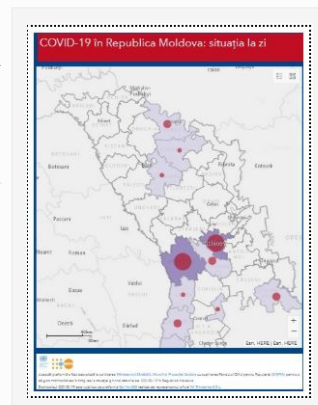

[Detalii →](#)

Actualizare 23.04.2020

23/04/2020 Autor massmedia

La 23 aprilie 2020, au fost înregistrate 148 cazuri de infecție cu noul coronavirus după procesarea a 792 probe. Dintre acestea, 147 sunt cazuri cu transmitere locală și un caz de import. Astfel, bilanțul persoanelor infectate a ajuns la 2926. ...

[Detalii →](#)

Actualizare 22.04.2020

23/04/2020 Autor massmedia

La 22 aprilie curent, au fost înregistrate 164 cazuri de infecție cu noul coronavirus, după procesarea a 696 probe investigate. Dintre acestea, 159 sunt cu transmitere locală și 5 de import. 17 cazuri noi de infectare cu COVID-19 au fost ...

[Detalii →](#)

Actualizare la date de 21.04.2020

22/04/2020 Autor massmedia

La 21 aprilie 2020, au fost înregistrate 66 cazuri de infecție cu noul coronavirus după procesarea a 241 probe. Dintre acestea, 65 sunt cazuri cu transmitere locală și un caz de import. Numărul persoanelor infectate a ajuns la 2614. Totodată, ...

[Detalii →](#)

Actualizare la 20.04.2020

21/04/2020 Autor massmedia

La 20 aprilie curent, au fost înregistrate 76 de cazuri noi de infecție cu noul coronavirus, după procesarea a 199 probe investigate. Toate cazurile sunt cu transmitere locală. Bilanțul persoanelor infectate cu noul coronavirus a ajuns la 2548 cazuri. Din ...

[Detalii →](#)

12 Users Online

Visitors	
	50,388
	2,362
	2,079
	658
	639
	471
	436
	413
	411
	126
	122
	104
	101
	97
	89
	88
	70
	68

FLAG Counter

Link-uri utile

[Guvernul RM](#)

[E-mail cancelaria ANSP](#)

[Registrul de stat al actelor juridice](#)