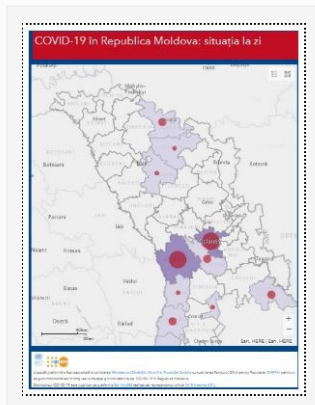

[Detalii →](#)

Actualizare 23.04.2020

23/04/2020 Autor massmedia

La 23 aprilie 2020, au fost înregistrate 148 cazuri de infecție cu noul coronavirus după procesarea a 792 probe. Dintre acestea, 147 sunt cazuri cu transmitere locală și un caz de import. Astfel, bilanțul persoanelor infectate a ajuns la 2926. ...

[Detalii →](#)

Actualizare 22.04.2020

23/04/2020 Autor massmedia

La 22 aprilie curent, au fost înregistrate 164 cazuri de infecție cu noul coronavirus, după procesarea a 696 probe investigate. Dintre acestea, 159 sunt cu transmitere locală și 5 de import. 17 cazuri noi de infectare cu COVID-19 au fost ...

[Detalii →](#)

Actualizare la date de 21.04.2020

22/04/2020 Autor massmedia

La 21 aprilie 2020, au fost înregistrate 66 cazuri de infecție cu noul coronavirus după procesarea a 241 probe. Dintre acestea, 65 sunt cazuri cu transmitere locală și un caz de import. Numărul persoanelor infectate a ajuns la 2614. Totodată, ...

[Detalii →](#)

Actualizare la 20.04.2020

21/04/2020 Autor massmedia

La 20 aprilie curent, au fost înregistrate 76 de cazuri noi de infecție cu noul coronavirus, după procesarea a 199 probe investigate. Toate cazurile sunt cu transmitere locală. Bilanțul persoanelor infectate cu noul coronavirus a ajuns la 2548 cazuri. Din ...

[Detalii →](#)

14 Users Online

Visitors

50,434	126
2,364	122
2,079	104
661	101
639	98
472	90
436	88
413	70
413	68

FLAG Counter

Link-uri utile

[Guvernul RM](#)

[E-mail cancelaria ANSP](#)

[Registrul de stat al actelor juridice](#)