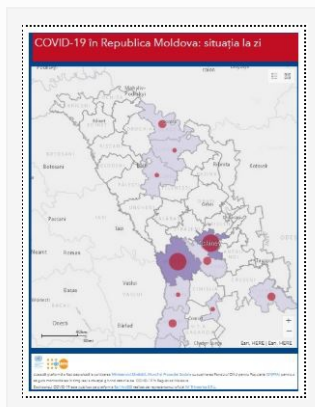

[Detalii →](#)

Actualizare 23.04.2020

23/04/2020 Autor massmedia

La 23 aprilie 2020, au fost înregistrate 148 cazuri de infecție cu noul coronavirus după procesarea a 792 probe. Dintre acestea, 147 sunt cazuri cu transmitere locală și un caz de import. Astfel, bilanțul persoanelor infectate a ajuns la 2926. ...

[Detalii →](#)

Actualizare 22.04.2020

23/04/2020 Autor massmedia

La 22 aprilie curent, au fost înregistrate 164 cazuri de infecție cu noul coronavirus, după procesarea a 696 probe investigate. Dintre acestea, 159 sunt cu transmitere locală și 5 de import. 17 cazuri noi de infectare cu COVID-19 au fost ...

[Detalii →](#)

Actualizare la date de 21.04.2020

22/04/2020 Autor massmedia

La 21 aprilie 2020, au fost înregistrate 66 cazuri de infecție cu noul coronavirus după procesarea a 241 probe. Dintre acestea, 65 sunt cazuri cu transmitere locală și un caz de import. Numărul persoanelor infectate a ajuns la 2614. Totodată, ...

[Detalii →](#)

Actualizare la 20.04.2020

21/04/2020 Autor massmedia

La 20 aprilie curent, au fost înregistrate 76 de cazuri noi de infecție cu noul coronavirus, după procesarea a 199 probe investigate. Toate cazurile sunt cu transmitere locală. Bilanțul persoanelor infectate cu noul coronavirus a ajuns la 2548 cazuri. Din ...

[Detalii →](#)

23 Users Online

Visitors

50,487	126
2,366	122
2,081	104
662	101
639	98
473	90
436	88
413	70
413	68

FLAG Counter

Link-uri utile

[Guvernul RM](#)

[E-mail cancelaria ANSP](#)

[Registrul de stat al actelor juridice](#)