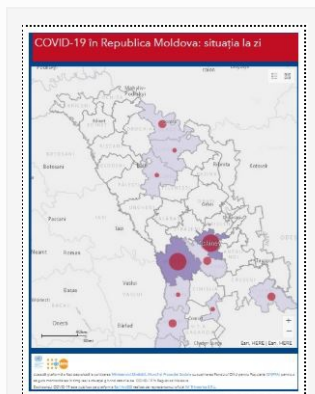

[Detalii →](#)

Actualizare 23.04.2020

23/04/2020 Autor massmedia

La 23 aprilie 2020, au fost înregistrate 148 cazuri de infecție cu noul coronavirus după procesarea a 792 probe. Dintre acestea, 147 sunt cazuri cu transmitere locală și un caz de import. Astfel, bilanțul persoanelor infectate a ajuns la 2926. ...

[Detalii →](#)

Actualizare 22.04.2020

23/04/2020 Autor massmedia

La 22 aprilie curent, au fost înregistrate 164 cazuri de infecție cu noul coronavirus, după procesarea a 696 probe investigate. Dintre acestea, 159 sunt cu transmitere locală și 5 de import. 17 cazuri noi de infectare cu COVID-19 au fost ...

[Detalii →](#)

Actualizare la date de 21.04.2020

22/04/2020 Autor massmedia

La 21 aprilie 2020, au fost înregistrate 66 cazuri de infecție cu noul coronavirus după procesarea a 241 probe. Dintre acestea, 65 sunt cazuri cu transmitere locală și un caz de import. Numărul persoanelor infectate a ajuns la 2614. Totodată, ...

[Detalii →](#)

Actualizare la 20.04.2020

21/04/2020 Autor massmedia

La 20 aprilie curent, au fost înregistrate 76 de cazuri noi de infecție cu noul coronavirus, după procesarea a 199 probe investigate. Toate cazurile sunt cu transmitere locală. Bilanțul persoanelor infectate cu noul coronavirus a ajuns la 2548 cazuri. Din ...

[Detalii →](#)

9 Users Online

Visitors

50,564	126
2,367	122
2,084	104
662	101
639	98
473	90
439	88
413	70
413	68

FLAG Counter

Link-uri utile

[Guvernul RM](#)

[E-mail cancelaria ANSP](#)

[Registrul de stat al actelor juridice](#)