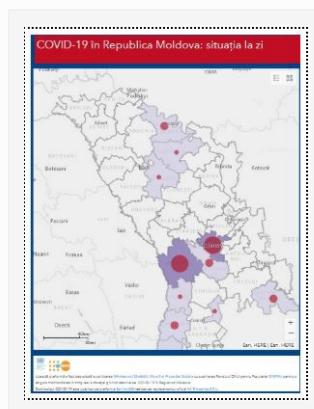

[Detalii →](#)

Actualizare 24.04.2020

24/04/2020 Autor massmedia

La 24 aprilie 2020, au fost înregistrate alte 184 de cazuri de infecție cu noul coronavirus după procesarea a 857 de probe, toate cazurile fiind cu transmitere locală. Bilanțul persoanelor infectate a ajuns la 3110. Totodată, 8 cazuri de infecție ...

[Detalii →](#)

Actualizare 23.04.2020

23/04/2020 Autor massmedia

La 23 aprilie 2020, au fost înregistrate 148 cazuri de infecție cu noul coronavirus după procesarea a 792 probe. Dintre acestea, 147 sunt cazuri cu transmitere locală și un caz de import. Astfel, bilanțul persoanelor infectate a ajuns la 2926. ...

[Detalii →](#)

Actualizare 22.04.2020

23/04/2020 Autor massmedia

La 22 aprilie curent, au fost înregistrate 164 cazuri de infecție cu noul coronavirus, după procesarea a 696 probe investigate. Dintre acestea, 159 sunt cu transmitere locală și 5 de import. 17 cazuri noi de infectare cu COVID-19 au fost ...

[Detalii →](#)

Actualizare la date de 21.04.2020

22/04/2020 Autor massmedia

La 21 aprilie 2020, au fost înregistrate 66 cazuri de infecție cu noul coronavirus după procesarea a 241 probe. Dintre acestea, 65 sunt cazuri cu transmitere locală și un caz de import. Numărul persoanelor infectate a ajuns la 2614. Totodată, ...

[Detalii →](#)

11 Users Online

Visitors

50,611	126
2,368	122
2,086	104
662	101
640	99
473	90
439	88
414	70
413	68

FLAG Counter

Link-uri utile

[Guvernul RM](#)

[E-mail cancelaria ANSP](#)

[Registrul de stat al actelor juridice](#)