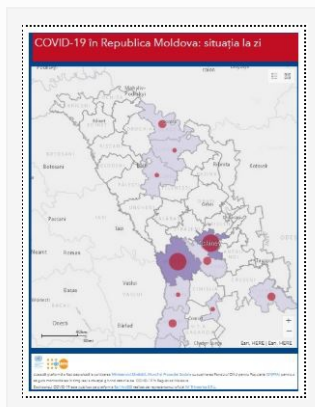

[Detalii →](#)

Actualizare 24.04.2020

24/04/2020 Autor massmedia

La 24 aprilie 2020, au fost înregistrate alte 184 de cazuri de infecție cu noul coronavirus după procesarea a 857 de probe, toate cazurile fiind cu transmitere locală. Bilanțul persoanelor infectate a ajuns la 3110. Totodată, 8 cazuri de infecție ...

[Detalii →](#)

Actualizare 23.04.2020

23/04/2020 Autor massmedia

La 23 aprilie 2020, au fost înregistrate 148 cazuri de infecție cu noul coronavirus după procesarea a 792 probe. Dintre acestea, 147 sunt cazuri cu transmitere locală și un caz de import. Astfel, bilanțul persoanelor infectate a ajuns la 2926. ...

[Detalii →](#)

Actualizare 22.04.2020

23/04/2020 Autor massmedia

La 22 aprilie curent, au fost înregistrate 164 cazuri de infecție cu noul coronavirus, după procesarea a 696 probe investigate. Dintre acestea, 159 sunt cu transmitere locală și 5 de import. 17 cazuri noi de infectare cu COVID-19 au fost ...

[Detalii →](#)

Actualizare la date de 21.04.2020

22/04/2020 Autor massmedia

La 21 aprilie 2020, au fost înregistrate 66 cazuri de infecție cu noul coronavirus după procesarea a 241 probe. Dintre acestea, 65 sunt cazuri cu transmitere locală și un caz de import. Numărul persoanelor infectate a ajuns la 2614. Totodată, ...

[Detalii →](#)

4 Users Online

Visitors

50,617	126
2,368	122
2,087	104
662	101
640	99
473	90
439	88
415	70
414	68

FLAG Counter

Link-uri utile

[Guvernul RM](#)

[E-mail cancelaria ANSP](#)

[Registrul de stat al actelor juridice](#)