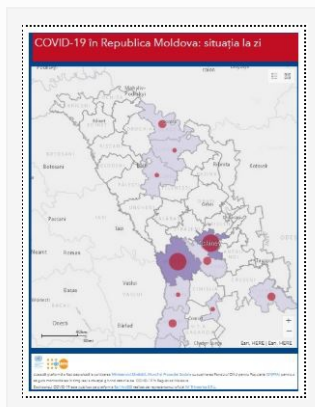

[Detalii →](#)

Actualizare 24.04.2020

24/04/2020 Autor massmedia

La 24 aprilie 2020, au fost înregistrate alte 184 de cazuri de infecție cu noul coronavirus după procesarea a 857 de probe, toate cazurile fiind cu transmitere locală. Bilanțul persoanelor infectate a ajuns la 3110. Totodată, 8 cazuri de infecție ...

[Detalii →](#)

Actualizare 23.04.2020

23/04/2020 Autor massmedia

La 23 aprilie 2020, au fost înregistrate 148 cazuri de infecție cu noul coronavirus după procesarea a 792 probe. Dintre acestea, 147 sunt cazuri cu transmitere locală și un caz de import. Astfel, bilanțul persoanelor infectate a ajuns la 2926. ...

[Detalii →](#)

Actualizare 22.04.2020

23/04/2020 Autor massmedia

La 22 aprilie curent, au fost înregistrate 164 cazuri de infecție cu noul coronavirus, după procesarea a 696 probe investigate. Dintre acestea, 159 sunt cu transmitere locală și 5 de import. 17 cazuri noi de infectare cu COVID-19 au fost ...

[Detalii →](#)

Actualizare la date de 21.04.2020

22/04/2020 Autor massmedia

La 21 aprilie 2020, au fost înregistrate 66 cazuri de infecție cu noul coronavirus după procesarea a 241 probe. Dintre acestea, 65 sunt cazuri cu transmitere locală și un caz de import. Numărul persoanelor infectate a ajuns la 2614. Totodată, ...

[Detalii →](#)

20 Users Online

Visitors	
	50,685
	2,370
	2,089
	662
	640
	473
	439
	416
	414
	127
	122
	104
	101
	99
	90
	88
	70
	68

FLAG Counter

Link-uri utile

[Guvernul RM](#)

[E-mail cancelaria ANSP](#)

[Registrul de stat al actelor juridice](#)