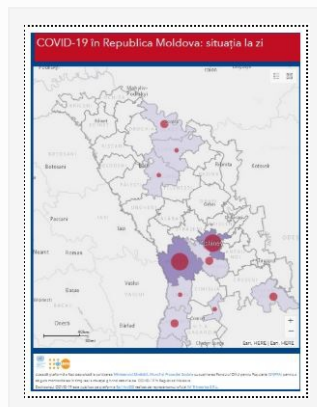

[Detalii →](#)

Actualizare la 25.04.2020

25/04/2020 Autor massmedia

La 25 aprilie curent, au fost înregistrate 194 de cazuri de infecție cu noul coronavirus, după procesarea a 1024 probe investigate. Toate cazurile sunt cu transmitere locală. Bilanțul persoanelor infectate cu noul coronavirus a ajuns la 3304 cazuri. Totodată, 31 ...

[Detalii →](#)

Actualizare 22.04.2020

23/04/2020 Autor massmedia

La 22 aprilie curent, au fost înregistrate 164 cazuri de infecție cu noul coronavirus, după procesarea a 696 probe investigate. Dintre acestea, 159 sunt cu transmitere locală și 5 de import. 17 cazuri noi de infectare cu COVID-19 au fost ...

[Detalii →](#)

Actualizare la date de 21.04.2020

22/04/2020 Autor massmedia

La 21 aprilie 2020, au fost înregistrate 66 cazuri de infecție cu noul coronavirus după procesarea a 241 probe. Dintre acestea, 65 sunt cazuri cu transmitere locală și un caz de import. Numărul persoanelor infectate a ajuns la 2614. Totodată, ...

[Detalii →](#)

1 din 15 | 1 | 2 | 3 | ... | 15 | [Далее →](#)

19 Users Online

Visitors	
50,532	127
2,373	123
2,091	106
662	101
640	99
473	91
440	90
418	71
415	68

FLAG counter

Link-uri utile

[Guvernul RM](#)