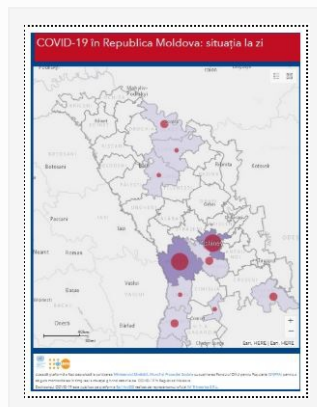

[Detalii →](#)

Actualizare la 25.04.2020

25/04/2020 Autor massmedia

La 25 aprilie curent, au fost înregistrate 194 de cazuri de infecție cu noul coronavirus, după procesarea a 1024 probe investigate. Toate cazurile sunt cu transmitere locală. Bilanțul persoanelor infectate cu noul coronavirus a ajuns la 3304 cazuri. Totodată, 31 ...

[Detalii →](#)

Actualizare 22.04.2020

23/04/2020 Autor massmedia

La 22 aprilie curent, au fost înregistrate 164 cazuri de infecție cu noul coronavirus, după procesarea a 696 probe investigate. Dintre acestea, 159 sunt cu transmitere locală și 5 de import. 17 cazuri noi de infectare cu COVID-19 au fost ...

[Detalii →](#)

Actualizare la date de 21.04.2020

22/04/2020 Autor massmedia

La 21 aprilie 2020, au fost înregistrate 66 cazuri de infecție cu noul coronavirus după procesarea a 241 probe. Dintre acestea, 65 sunt cazuri cu transmitere locală și un caz de import. Numărul persoanelor infectate a ajuns la 2614. Totodată, ...

[Detalii →](#)

1 din 15 | 1 | 2 | 3 | ... | 15 | [Далее →](#)

19 Users Online

Visitors	
59,021	127
2,380	123
2,098	106
662	101
640	100
474	92
441	90
422	71
419	68

FLAG Counter

Link-uri utile

[Guvernul RM](#)