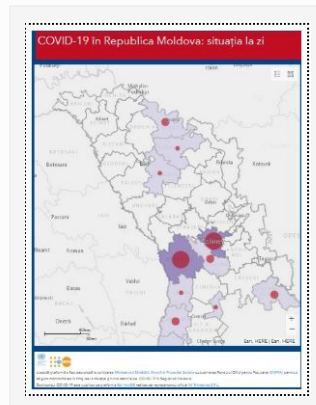

[Detalii →](#)

Actualizare 24.04.2020

24/04/2020 Autor massmedia

La 24 aprilie 2020, au fost înregistrate alte 184 de cazuri de infecție cu noul coronavirus după procesarea a 857 de probe, toate cazurile fiind cu transmitere locală. Bilanțul persoanelor infectate a ajuns la 3110. Totodată, 8 cazuri de infecție ...

[Detalii →](#)

Actualizare 23.04.2020

23/04/2020 Autor massmedia

La 23 aprilie 2020, au fost înregistrate 148 cazuri de infecție cu noul coronavirus după procesarea a 792 probe. Dintre acestea, 147 sunt cazuri cu transmitere locală și un caz de import. Astfel, bilanțul persoanelor infectate a ajuns la 2926. ...

[Detalii →](#)

Actualizare 22.04.2020

23/04/2020 Autor massmedia

La 22 aprilie curent, au fost înregistrate 164 cazuri de infecție cu noul coronavirus, după procesarea a 696 probe investigate. Dintre acestea, 159 sunt cu transmitere locală și 5 de import. 17 cazuri noi de infectare cu COVID-19 au fost ...

[Detalii →](#)

Actualizare la date de 21.04.2020

22/04/2020 Autor massmedia

La 21 aprilie 2020, au fost înregistrate 66 cazuri de infecție cu noul coronavirus după procesarea a 241 probe. Dintre acestea, 65 sunt cazuri cu transmitere locală și un caz de import. Numărul persoanelor infectate a ajuns la 2614. Totodată, ...

[Detalii →](#)

18 Users Online

Visitors

	59,125		127
	2,388		123
	2,111		106
	663		101
	640		101
	474		92
	441		90
	425		71
	419		68

FLAG Counter

Link-uri utile

[Guvernul RM](#)

[E-mail cancelaria ANSP](#)

[Registrul de stat al actelor juridice](#)