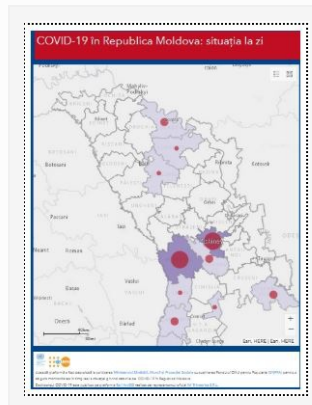

[Detalii →](#)

Actualizare la 25.04.2020

25/04/2020 Autor massmedia

La 25 aprilie curent, au fost înregistrate 194 de cazuri de infecție cu noul coronavirus, după procesarea a 1024 probe investigate. Toate cazurile sunt cu transmitere locală. Bilanțul persoanelor infectate cu noul coronavirus a ajuns la 3304 cazuri. Totodată, 31 ...

[Detalii →](#)

Actualizare 24.04.2020

24/04/2020 Autor massmedia

La 24 aprilie 2020, au fost înregistrate alte 184 de cazuri de infecție cu noul coronavirus după procesarea a 857 de probe, toate cazurile fiind cu transmitere locală. Bilanțul persoanelor infectate a ajuns la 3110. Totodată, 8 cazuri de infecție ...

[Detalii →](#)

Actualizare 23.04.2020

23/04/2020 Autor massmedia

La 23 aprilie 2020, au fost înregistrate 148 cazuri de infecție cu noul coronavirus după procesarea a 792 probe. Dintre acestea, 147 sunt cazuri cu transmitere locală și un caz de import. Astfel, bilanțul persoanelor infectate a ajuns la 2926. ...

[Detalii →](#)

Actualizare 22.04.2020

23/04/2020 Autor massmedia

La 22 aprilie curent, au fost înregistrate 164 cazuri de infecție cu noul coronavirus, după procesarea a 696 probe investigate. Dintre acestea, 159 sunt cu transmitere locală și 5 de import. 17 cazuri noi de infectare cu COVID-19 au fost ...

[Detalii →](#)

17 Users Online

Visitors

59,411	127
2,399	124
2,114	107
663	101
642	93
477	90
443	72
426	68
422	

FLAG counter

Link-uri utile

[Guvernul RM](#)

[E-mail cancelaria ANSP](#)

[Registrul de stat al actelor juridice](#)