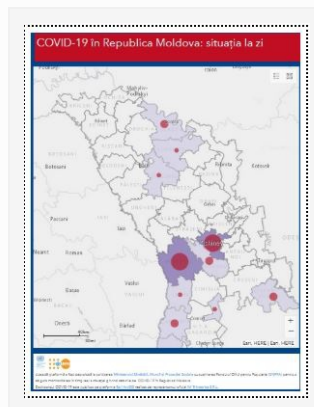

[Detalii →](#)

Actualizare la 25.04.2020

25/04/2020 Autor massmedia

La 25 aprilie curent, au fost înregistrate 194 de cazuri de infecție cu noul coronavirus, după procesarea a 1024 probe investigate. Toate cazurile sunt cu transmitere locală. Bilanțul persoanelor infectate cu noul coronavirus a ajuns la 3304 cazuri. Totodată, 31 ...

[Detalii →](#)

Actualizare 24.04.2020

24/04/2020 Autor massmedia

La 24 aprilie 2020, au fost înregistrate alte 184 de cazuri de infecție cu noul coronavirus după procesarea a 857 de probe, toate cazurile fiind cu transmitere locală. Bilanțul persoanelor infectate a ajuns la 3110. Totodată, 8 cazuri de infecție ...

[Detalii →](#)

Actualizare 23.04.2020

23/04/2020 Autor massmedia

La 23 aprilie 2020, au fost înregistrate 148 cazuri de infecție cu noul coronavirus după procesarea a 792 probe. Dintre acestea, 147 sunt cazuri cu transmitere locală și un caz de import. Astfel, bilanțul persoanelor infectate a ajuns la 2926. ...

[Detalii →](#)

Actualizare 22.04.2020

23/04/2020 Autor massmedia

La 22 aprilie curent, au fost înregistrate 164 cazuri de infecție cu noul coronavirus, după procesarea a 696 probe investigate. Dintre acestea, 159 sunt cu transmitere locală și 5 de import. 17 cazuri noi de infectare cu COVID-19 au fost ...

[Detalii →](#)

8 Users Online

Visitors	
	59,593
	2,405
	2,125
	663
	644
	477
	443
	427
	425
	127
	124
	107
	102
	101
	93
	90
	72
	69

FLAG counter

Link-uri utile

[Guvernul RM](#)

[E-mail cancelaria ANSP](#)

[Registrul de stat al actelor juridice](#)