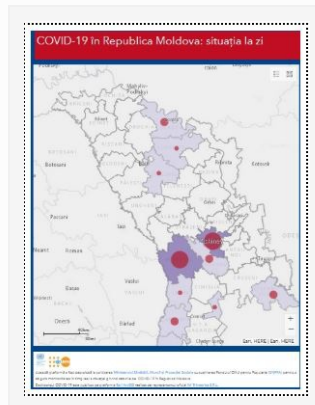

[Detalii →](#)

Actualizare la 25.04.2020

25/04/2020 Autor massmedia

La 25 aprilie curent, au fost înregistrate 194 de cazuri de infecție cu noul coronavirus, după procesarea a 1024 probe investigate. Toate cazurile sunt cu transmitere locală. Bilanțul persoanelor infectate cu noul coronavirus a ajuns la 3304 cazuri. Totodată, 31 ...

[Detalii →](#)

Actualizare 24.04.2020

24/04/2020 Autor massmedia

La 24 aprilie 2020, au fost înregistrate alte 184 de cazuri de infecție cu noul coronavirus după procesarea a 857 de probe, toate cazurile fiind cu transmitere locală. Bilanțul persoanelor infectate a ajuns la 3110. Totodată, 8 cazuri de infecție ...

[Detalii →](#)

Actualizare 23.04.2020

23/04/2020 Autor massmedia

La 23 aprilie 2020, au fost înregistrate 148 cazuri de infecție cu noul coronavirus după procesarea a 792 probe. Dintre acestea, 147 sunt cazuri cu transmitere locală și un caz de import. Astfel, bilanțul persoanelor infectate a ajuns la 2926. ...

[Detalii →](#)

Actualizare 22.04.2020

23/04/2020 Autor massmedia

La 22 aprilie curent, au fost înregistrate 164 cazuri de infecție cu noul coronavirus, după procesarea a 696 probe investigate. Dintre acestea, 159 sunt cu transmitere locală și 5 de import. 17 cazuri noi de infectare cu COVID-19 au fost ...

[Detalii →](#)

19 Users Online

Visitors	
59,647	127
2,406	124
2,132	107
663	102
644	101
477	93
443	90
427	72
425	69

FLAG counter

Link-uri utile

[Guvernul RM](#)

[E-mail cancelaria ANSP](#)

[Registrul de stat al actelor juridice](#)