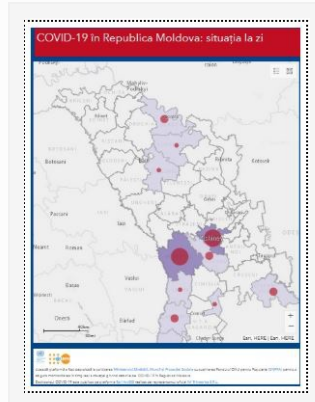

[Detalii →](#)

Actualizare 26.04.20

26/04/2020 Autor massmedia

La 26 aprilie curent, au fost înregistrate 104 cazuri de infecție cu noul coronavirus, după procesarea a 594 probe investigate, dintre care un caz de import și 103 cu transmitere locală. Bilanțul persoanelor infectate cu noul coronavirus a ajuns la ...

[Detalii →](#)

Actualizare la 25.04.2020

25/04/2020 Autor massmedia

La 25 aprilie curent, au fost înregistrate 194 de cazuri de infecție cu noul coronavirus, după procesarea a 1024 probe investigate. Toate cazurile sunt cu transmitere locală. Bilanțul persoanelor infectate cu noul coronavirus a ajuns la 3304 cazuri. Totodată, 31 ...

[Detalii →](#)

Actualizare 24.04.2020

24/04/2020 Autor massmedia

La 24 aprilie 2020, au fost înregistrate alte 184 de cazuri de infecție cu noul coronavirus după procesarea a 857 de probe, toate cazurile fiind cu transmitere locală. Bilanțul persoanelor infectate a ajuns la 3110. Totodată, 8 cazuri de infecție ...

[Detalii →](#)

Actualizare 23.04.2020

23/04/2020 Autor massmedia

La 23 aprilie 2020, au fost înregistrate 148 cazuri de infecție cu noul coronavirus după procesarea a 792 probe. Dintre acestea, 147 sunt cazuri cu transmitere locală și un caz de import. Astfel, bilanțul persoanelor infectate a ajuns la 2926. ...

[Detalii →](#)

14 Users Online

Visitors

59,777	127
2,409	124
2,137	107
663	102
644	101
477	93
444	90
427	72
426	69

FLAG counter

Link-uri utile

[Guvernul RM](#)

[E-mail cancelaria ANSP](#)

[Registrul de stat al actelor juridice](#)