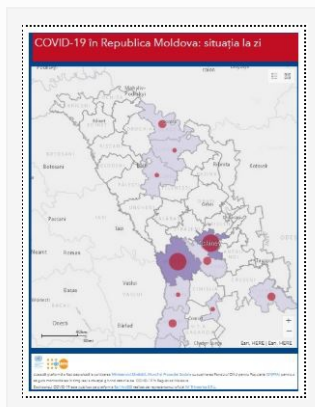

[Detalii →](#)

Actualizare 26.04.20

26/04/2020 Autor massmedia

La 26 aprilie curent, au fost înregistrate 104 cazuri de infecție cu noul coronavirus, după procesarea a 594 probe investigate, dintre care un caz de import și 103 cu transmitere locală. Bilanțul persoanelor infectate cu noul coronavirus a ajuns la ...

[Detalii →](#)

Actualizare la 25.04.2020

25/04/2020 Autor massmedia

La 25 aprilie curent, au fost înregistrate 194 de cazuri de infecție cu noul coronavirus, după procesarea a 1024 probe investigate. Toate cazurile sunt cu transmitere locală. Bilanțul persoanelor infectate cu noul coronavirus a ajuns la 3304 cazuri. Totodată, 31 ...

[Detalii →](#)

Actualizare 24.04.2020

24/04/2020 Autor massmedia

La 24 aprilie 2020, au fost înregistrate alte 184 de cazuri de infecție cu noul coronavirus după procesarea a 857 de probe, toate cazurile fiind cu transmitere locală. Bilanțul persoanelor infectate a ajuns la 3110. Totodată, 8 cazuri de infecție ...

[Detalii →](#)

Actualizare 23.04.2020

23/04/2020 Autor massmedia

La 23 aprilie 2020, au fost înregistrate 148 cazuri de infecție cu noul coronavirus după procesarea a 792 probe. Dintre acestea, 147 sunt cazuri cu transmitere locală și un caz de import. Astfel, bilanțul persoanelor infectate a ajuns la 2926. ...

[Detalii →](#)

15 Users Online

Visitors

59,887	128
2,413	124
2,138	107
664	102
644	101
479	93
445	90
427	75
426	69

FLAG counter

Link-uri utile

[Guvernul RM](#)

[E-mail cancelaria ANSP](#)

[Registrul de stat al actelor juridice](#)