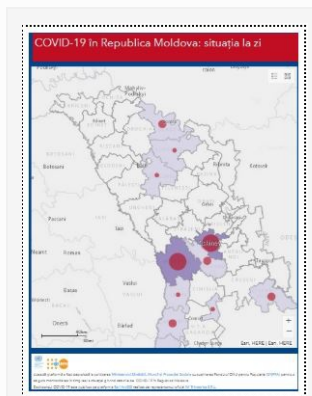

[Detalii →](#)

Actualizare 26.04.20

26/04/2020 Autor massmedia

La 26 aprilie curent, au fost înregistrate 104 cazuri de infecție cu noul coronavirus, după procesarea a 594 probe investigate, dintre care un caz de import și 103 cu transmitere locală. Bilanțul persoanelor infectate cu noul coronavirus a ajuns la ...

[Detalii →](#)

Actualizare la 25.04.2020

25/04/2020 Autor massmedia

La 25 aprilie curent, au fost înregistrate 194 de cazuri de infecție cu noul coronavirus, după procesarea a 1024 probe investigate. Toate cazurile sunt cu transmitere locală. Bilanțul persoanelor infectate cu noul coronavirus a ajuns la 3304 cazuri. Totodată, 31 ...

[Detalii →](#)

Actualizare 24.04.2020

24/04/2020 Autor massmedia

La 24 aprilie 2020, au fost înregistrate alte 184 de cazuri de infecție cu noul coronavirus după procesarea a 857 de probe, toate cazurile fiind cu transmitere locală. Bilanțul persoanelor infectate a ajuns la 3110. Totodată, 8 cazuri de infecție ...

[Detalii →](#)

Actualizare 23.04.2020

23/04/2020 Autor massmedia

La 23 aprilie 2020, au fost înregistrate 148 cazuri de infecție cu noul coronavirus după procesarea a 792 probe. Dintre acestea, 147 sunt cazuri cu transmitere locală și un caz de import. Astfel, bilanțul persoanelor infectate a ajuns la 2926. ...

[Detalii →](#)

Поиск

17 Users Online

Visitors	
60,003	128
2,417	124
2,149	107
665	103
645	102
479	94
446	90
429	75
426	69

FLAG counter

Link-uri utile

[Guvernul RM](#)

[E-mail cancelaria ANSP](#)

[Registrul de stat al actelor juridice](#)