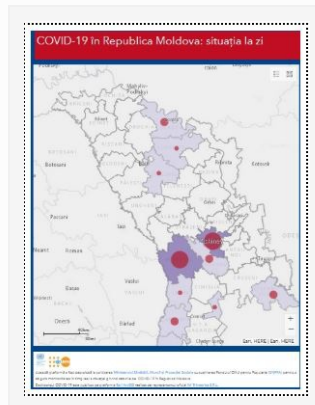

[Detalii →](#)

Actualizare 26.04.20

26/04/2020 Autor massmedia

La 26 aprilie curent, au fost înregistrate 104 cazuri de infecție cu noul coronavirus, după procesarea a 594 probe investigate, dintre care un caz de import și 103 cu transmitere locală. Bilanțul persoanelor infectate cu noul coronavirus a ajuns la ...

[Detalii →](#)

Actualizare la 25.04.2020

25/04/2020 Autor massmedia

La 25 aprilie curent, au fost înregistrate 194 de cazuri de infecție cu noul coronavirus, după procesarea a 1024 probe investigate. Toate cazurile sunt cu transmitere locală. Bilanțul persoanelor infectate cu noul coronavirus a ajuns la 3304 cazuri. Totodată, 31 ...

[Detalii →](#)

Actualizare 24.04.2020

24/04/2020 Autor massmedia

La 24 aprilie 2020, au fost înregistrate alte 184 de cazuri de infecție cu noul coronavirus după procesarea a 857 de probe, toate cazurile fiind cu transmitere locală. Bilanțul persoanelor infectate a ajuns la 3110. Totodată, 8 cazuri de infecție ...

[Detalii →](#)

Actualizare 23.04.2020

23/04/2020 Autor massmedia

La 23 aprilie 2020, au fost înregistrate 148 cazuri de infecție cu noul coronavirus după procesarea a 792 probe. Dintre acestea, 147 sunt cazuri cu transmitere locală și un caz de import. Astfel, bilanțul persoanelor infectate a ajuns la 2926. ...

[Detalii →](#)

15 Users Online

Visitors

60,011	128
2,417	124
2,149	107
665	103
645	102
479	94
446	90
429	75
426	69

FLAG counter

Link-uri utile

[Guvernul RM](#)

[E-mail cancelaria ANSP](#)

[Registrul de stat al actelor juridice](#)