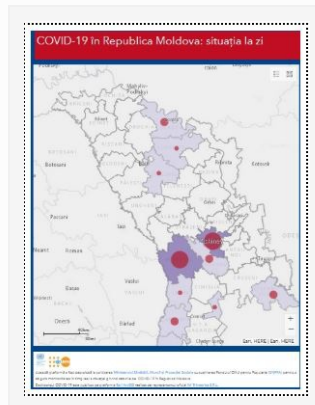

[Detalii →](#)

Actualizare 26.04.20

26/04/2020 Autor massmedia

La 26 aprilie curent, au fost înregistrate 104 cazuri de infecție cu noul coronavirus, după procesarea a 594 probe investigate, dintre care un caz de import și 103 cu transmitere locală. Bilanțul persoanelor infectate cu noul coronavirus a ajuns la ...

[Detalii →](#)

Actualizare la 25.04.2020

25/04/2020 Autor massmedia

La 25 aprilie curent, au fost înregistrate 194 de cazuri de infecție cu noul coronavirus, după procesarea a 1024 probe investigate. Toate cazurile sunt cu transmitere locală. Bilanțul persoanelor infectate cu noul coronavirus a ajuns la 3304 cazuri. Totodată, 31 ...

[Detalii →](#)

Actualizare 24.04.2020

24/04/2020 Autor massmedia

La 24 aprilie 2020, au fost înregistrate alte 184 de cazuri de infecție cu noul coronavirus după procesarea a 857 de probe, toate cazurile fiind cu transmitere locală. Bilanțul persoanelor infectate a ajuns la 3110. Totodată, 8 cazuri de infecție ...

[Detalii →](#)

Actualizare 23.04.2020

23/04/2020 Autor massmedia

La 23 aprilie 2020, au fost înregistrate 148 cazuri de infecție cu noul coronavirus după procesarea a 792 probe. Dintre acestea, 147 sunt cazuri cu transmitere locală și un caz de import. Astfel, bilanțul persoanelor infectate a ajuns la 2926. ...

[Detalii →](#)

24 Users Online

Visitors

	60,065		128
	2,419		124
	2,150		107
	665		103
	646		102
	479		94
	446		90
	429		75
	426		69

FLAG counter

Link-uri utile

[Guvernul RM](#)

[E-mail cancelaria ANSP](#)

[Registrul de stat al actelor juridice](#)